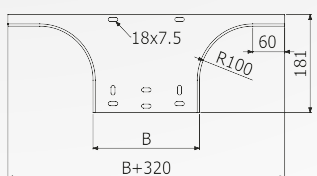

## TLL-1B T-kus žlabu LIGHT

označení	B [mm]	H [mm]	objednací kód		
			SZ	ZZ	A2/A4
TLL-1B (R100) 100/35	100	35	ARB-14330382	-	
TLL-1B (R100) 150/35	150		ARB-14330384	-	
TLL-1B (R100) 200/35	200		ARB-14330385	-	
TLL-1B (R100) 300/35	300		ARB-14330387	-	
TLL-1B (R100) 100/60	100	60	ARB-14330603	ARB-12330603	
TLL-1B (R100) 150/60	150		ARB-14330605	ARB-12330605	
TLL-1B (R100) 200/60	200		ARB-14330606	ARB-12330606	
TLL-1B (R100) 300/60	300		ARB-14330608	ARB-12330608	
TLL-1B (R100) 400/60	400		ARB-14330609	ARB-12330609	
TLL-1B (R100) 500/60	500		ARB-14330610	ARB-12330610	
TLL-1B (R100) 100/100	100	100	ARB-14331001	ARB-12331001	
TLL-1B (R100) 150/100	150		ARB-14331003	ARB-12331003	
TLL-1B (R100) 200/100	200		ARB-14331004	ARB-12331004	
TLL-1B (R100) 300/100	300		ARB-14331006	ARB-12331006	
TLL-1B (R100) 400/100	400		ARB-14331007	ARB-12331007	
TLL-1B (R100) 500/100	500		ARB-14331008	ARB-12331008	

## RL-1B Redukční/koncový díl žlabu

označení	B [mm]	H [mm]	objednací kód		
			SZ	ZZ	A2/A4
RL-1B 50x35	50	35	ARB-14473050	-	
RL-1B 100x35	100		ARB-14473100	-	
RL-1B 50x50	50	50	ARB-14475050	ARB-12475050	
RL-1B 50x60	50	60	ARB-14476050	ARB-12476050	
RL-1B 100x60	100		ARB-14476100	ARB-12476100	
RL-1B 50x100	50	100	ARB-14479050	ARB-12479050	
RL-1B 100x100	100		ARB-14479100	ARB-12479100	