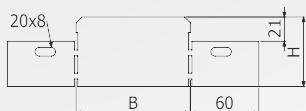

## TLL-1B T-kus žlabu LIGHT

označení	B [mm]	H [mm]	objednací kód		
			SZ	ZZ	A2/A4
TLL-1B (R100) 100/35	100	35	ARB-14330382	-	
TLL-1B (R100) 150/35	150		ARB-14330384	-	
TLL-1B (R100) 200/35	200		ARB-14330385	-	
TLL-1B (R100) 300/35	300		ARB-14330387	-	
TLL-1B (R100) 100/60	100	60	ARB-14330603	ARB-12330603	
TLL-1B (R100) 150/60	150		ARB-14330605	ARB-12330605	
TLL-1B (R100) 200/60	200		ARB-14330606	ARB-12330606	
TLL-1B (R100) 300/60	300		ARB-14330608	ARB-12330608	
TLL-1B (R100) 400/60	400		ARB-14330609	ARB-12330609	
TLL-1B (R100) 500/60	500		ARB-14330610	ARB-12330610	
TLL-1B (R100) 100/100	100	100	ARB-14331001	ARB-12331001	
TLL-1B (R100) 150/100	150		ARB-14331003	ARB-12331003	
TLL-1B (R100) 200/100	200		ARB-14331004	ARB-12331004	
TLL-1B (R100) 300/100	300		ARB-14331006	ARB-12331006	
TLL-1B (R100) 400/100	400		ARB-14331007	ARB-12331007	
TLL-1B (R100) 500/100	500		ARB-14331008	ARB-12331008	

## RL-1B Redukční/koncový díl žlabu

označení	B [mm]	H [mm]	objednací kód		
			SZ	ZZ	A2/A4
RL-1B 50x35	50	35	ARB-14473050	-	
RL-1B 100x35	100		ARB-14473100	-	
RL-1B 50x50	50	50	ARB-14475050	ARB-12475050	
RL-1B 50x60	50	60	ARB-14476050	ARB-12476050	
RL-1B 100x60	100		ARB-14476100	ARB-12476100	
RL-1B 50x100	50	100	ARB-14479050	ARB-12479050	
RL-1B 100x100	100		ARB-14479100	ARB-12479100	