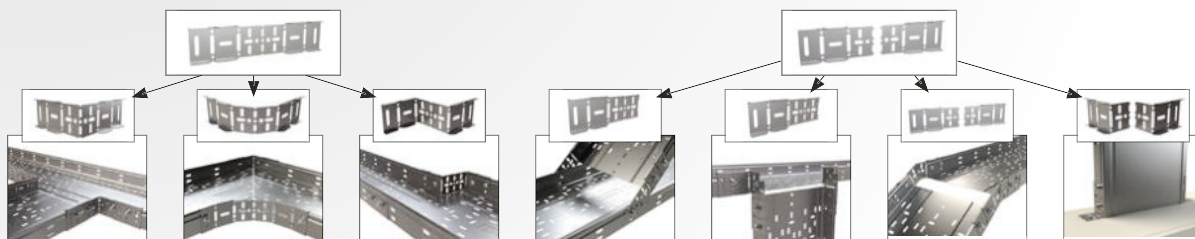

SUL-1B Spojka žlabu univerzální

označení	H [mm]	objednací kód		
		SZ	ZZ	A2/A4
SUL-1B 60	60	ARB-14212006	ARB-12212006	☎
SUL-1B 100	100	ARB-14212010	ARB-12212010	

SSB - M6 Spojovací sada

označení	objednací kód			
	GZ	G5	A2	A4
SSB - M6	ARB-11219900	ARB-12219900	ARB-13219900	☎

SVL-1B Spojka víka žlabu

označení	H [mm]	objednací kód	
		A2	A4
SVL-1B 35	35	ARB-13212103	☎
SVL-1B 60	60	ARB-13212106	
SVL-1B 100	100	ARB-13212110	

SVZ-B Svorka zemnicí

označení	utrčeno pro průřez vodiče	objednací kód
		mosaz
SVZ1-B	10-35mm ²	ARB-14217001
SVZ2-B	35-95mm ²	ARB-14217002

Použití svorky SVZ-B v kombinaci se správně zvoleným průřezem lanka H07V-K [CYA], následně umožňuje využití kabelové trasy pro účely náhodného pracovního [zemnicího] vodiče.

Vrut TEX 3,9×9,5 pro fixaci vík