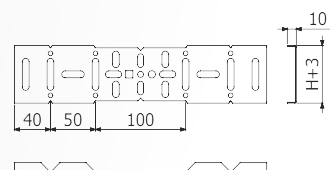

SUL-1B Spojka žlabu univerzální

označení	H [mm]	objednací kód		
		SZ	ZZ	A2/A4
SUL-1B 60	60	ARB-14212006	ARB-12212006	☎
SUL-1B 100	100	ARB-14212010	ARB-12212010	

SSB - M6 Spojovací sada

označení	objednací kód			
	GZ	G5	A2	A4
SSB - M6	ARB-11219900	ARB-12219900	ARB-13219900	☎

SVL-1B Spojka víka žlabu

označení	H [mm]	objednací kód	
		A2	A4
SVL-1B 35	35	ARB-13212103	☎
SVL-1B 60	60	ARB-13212106	
SVL-1B 100	100	ARB-13212110	

SVZ-B Svorka zemnicí

označení	utrčeno pro průřez vodiče	objednací kód
		mosaz
SVZ1-B	10-35mm ²	ARB-14217001
SVZ2-B	35-95mm ²	ARB-14217002

Použití svorky SVZ-B v kombinaci se správně zvoleným průřezem lanka H07V-K [CYA], následně umožňuje využití kabelové trasy pro účely náhodného pracovního [zemnicího] vodiče.

Vrut TEX 3,9×9,5 pro fixaci vík