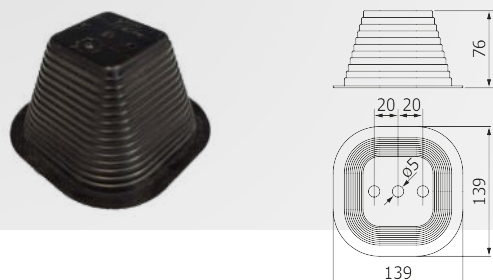

PTU-B Podpěra tras univerzální

označení	objednací kód
	plast
PTU1-B	ARB-14536101