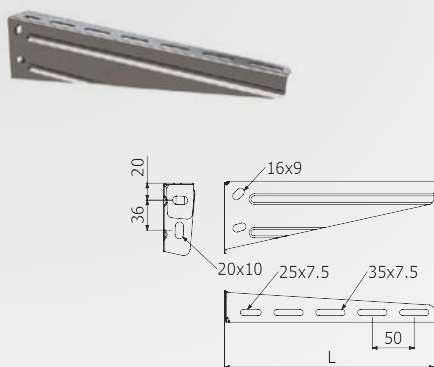

NS-B Nosník standard

označení	L [mm]	max. zatížení	max. průhyb	objednací kód		
				SZ	ZZ	A2/A4
NS-B 100	150	104 kg	3,0 mm	ARB-14520103	ARB-12520103	☎
NS-B 150	200	80 kg	4,0 mm	ARB-14520105	ARB-12520105	
NS-B 200	250	70 kg	4,5 mm	ARB-14520106	ARB-12520106	
NS-B 300	350	85 kg	5,5 mm	ARB-14520108	ARB-12520108	
NS-B 400	450	90 kg	8,0 mm	ARB-14520109	ARB-12520109	
NS-B 500	550	105 kg	8,0 mm	ARB-14520110	ARB-12520110	
NS-B 600	650	90 kg	8,5 mm	ARB-14520111	ARB-12520111	

DNU-B Držák nosníku úhlový (k nosníku NS-B)

označení	pro typy nosníků	H [mm]	ZZ	A2/A4
			ARB-12520174	☎
DNU-B 600	500-600	94	ARB-12520176	

NR-B Nosník robustní 🔥

označení	L [mm]	max. zatížení	max. průhyb	ZZ	A2/A4
				ARB-22520105	☎
NR-B 200	250	342 kg	4 mm	ARB-22520106	
NR-B 300	350	292 kg	7 mm	ARB-22520108	
NR-B 400	450	250 kg	8 mm	ARB-22520109	
NR-B 500	550	231 kg	16 mm	ARB-22520110	
NR-B 600	650	213 kg	18 mm	ARB-22520111	

PTU-B Podpěra tras univerzální

označení	objednací kód
	plast
PTU1-B	ARB-14536101