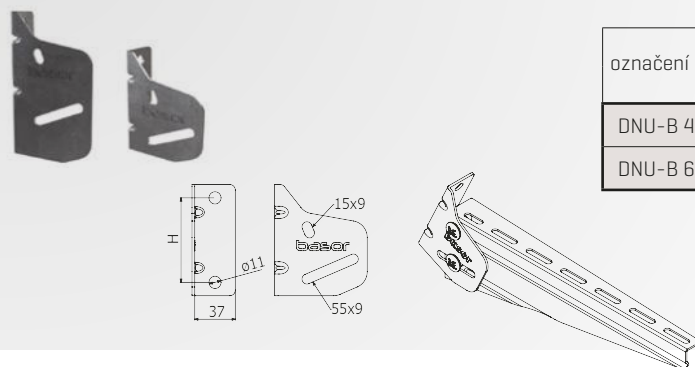

NS-B Nosník standard

označení	L [mm]	max. zatížení	max. průhyb	objednací kód		
				SZ	ZZ	A2/A4
NS-B 100	150	104 kg	3,0 mm	ARB-14520103	ARB-12520103	☎
NS-B 150	200	80 kg	4,0 mm	ARB-14520105	ARB-12520105	
NS-B 200	250	70 kg	4,5 mm	ARB-14520106	ARB-12520106	
NS-B 300	350	85 kg	5,5 mm	ARB-14520108	ARB-12520108	
NS-B 400	450	90 kg	8,0 mm	ARB-14520109	ARB-12520109	
NS-B 500	550	105 kg	8,0 mm	ARB-14520110	ARB-12520110	
NS-B 600	650	90 kg	8,5 mm	ARB-14520111	ARB-12520111	

DNU-B Držák nosníku úhlový (k nosníku NS-B)

označení	pro typy nosníků	H [mm]	ZZ	A2/A4
			ARB-12520174	☎
DNU-B 600	500-600	94	ARB-12520176	

NR-B Nosník robustní 🔥

označení	L [mm]	max. zatížení	max. průhyb	ZZ	A2/A4
				ARB-22520105	☎
NR-B 200	250	342 kg	4 mm	ARB-22520106	
NR-B 300	350	292 kg	7 mm	ARB-22520108	
NR-B 400	450	250 kg	8 mm	ARB-22520109	
NR-B 500	550	231 kg	16 mm	ARB-22520110	
NR-B 600	650	213 kg	18 mm	ARB-22520111	

PTU-B Podpěra tras univerzální

označení	objednací kód
	plast
PTU1-B	ARB-14536101