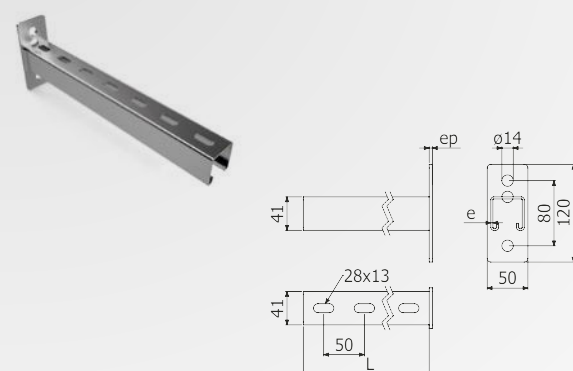

NS-B Nosník standard

označení	L [mm]	max. zatížení	max. průhyb	objednací kód		
				SZ	ZZ	A2/A4
NS-B 100	150	104 kg	3,0 mm	ARB-14520103	ARB-12520103	☎
NS-B 150	200	80 kg	4,0 mm	ARB-14520105	ARB-12520105	
NS-B 200	250	70 kg	4,5 mm	ARB-14520106	ARB-12520106	
NS-B 300	350	85 kg	5,5 mm	ARB-14520108	ARB-12520108	
NS-B 400	450	90 kg	8,0 mm	ARB-14520109	ARB-12520109	
NS-B 500	550	105 kg	8,0 mm	ARB-14520110	ARB-12520110	
NS-B 600	650	90 kg	8,5 mm	ARB-14520111	ARB-12520111	

DNU-B Držák nosníku úhlový (k nosníku NS-B)

označení	pro typy nosníků	H [mm]	ZZ	A2/A4
			ARB-12520174	☎
DNU-B 600	500-600	94	ARB-12520176	

NR-B Nosník robustní 🔥

označení	L [mm]	max. zatížení	max. průhyb	ZZ	A2/A4
				ARB-22520105	☎
NR-B 200	250	342 kg	4 mm	ARB-22520106	
NR-B 300	350	292 kg	7 mm	ARB-22520108	
NR-B 400	450	250 kg	8 mm	ARB-22520109	
NR-B 500	550	231 kg	16 mm	ARB-22520110	
NR-B 600	650	213 kg	18 mm	ARB-22520111	

PTU-B Podpěra tras univerzální

označení	objednací kód
	plast
PTU1-B	ARB-14536101