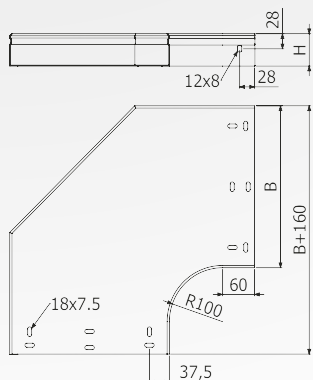

KL-1B

Koleno žlabu

označení	B [mm]	H [mm]	objednací kód		
			SZ	ZZ	A2/A4
KL-1B 90° (R100) 100/35	100	35	ARB-14220182	-	☎
KL-1B 90° (R100) 150/35	150		ARB-14220184	-	
KL-1B 90° (R100) 200/35	200		ARB-14220185	-	
KL-1B 90° (R100) 300/35	300		ARB-14220187	-	
KL-1B 90° (R50) 50/50	50	50	ARB-14220201	ARB-12220201	
KL-1B 90° (R100) 100/60	100	60	ARB-14220217	ARB-12220217	
KL-1B 90° (R100) 150/60	150		ARB-14220219	ARB-12220219	
KL-1B 90° (R100) 200/60	200		ARB-14220220	ARB-12220220	
KL-1B 90° (R100) 300/60	300		ARB-14220222	ARB-12220222	
KL-1B 90° (R100) 400/60	400		ARB-14220223	ARB-12220223	
KL-1B 90° (R100) 500/60	500		ARB-14220224	ARB-12220224	
KL-1B 90° (R100) 100/100	100	100	ARB-14220246	ARB-12220246	
KL-1B 90° (R100) 150/100	150		ARB-14220248	ARB-12220248	
KL-1B 90° (R100) 200/100	200		ARB-14220249	ARB-12220249	
KL-1B 90° (R100) 300/100	300		ARB-14220251	ARB-12220251	
KL-1B 90° (R100) 400/100	400		ARB-14220252	ARB-12220252	
KL-1B 90° (R100) 500/100	500		ARB-14220253	ARB-12220253	

TL-1B

T-kus žlabu

označení	B [mm]	H [mm]	objednací kód		
			SZ	ZZ	A2/A4
TL-1B (R100) 100/35	100	35	ARB-14310182	-	☎
TL-1B (R100) 150/35	150		ARB-14310184	-	
TL-1B (R100) 200/35	200		ARB-14310185	-	
TL-1B (R100) 300/35	300		ARB-14310187	-	
TL-1B (R100) 100/60	100	60	ARB-14310217	ARB-12310217	
TL-1B (R100) 150/60	150		ARB-14310219	ARB-12310219	
TL-1B (R100) 200/60	200		ARB-14310220	ARB-12310220	
TL-1B (R100) 300/60	300		ARB-14310222	ARB-12310222	
TL-1B (R100) 400/60	400		ARB-14310223	ARB-12310223	
TL-1B (R100) 500/60	500		ARB-14310224	ARB-12310224	
TL-1B (R100) 100/100	100	100	ARB-14310246	ARB-12310246	
TL-1B (R100) 150/100	150		ARB-14310248	ARB-12310248	
TL-1B (R100) 200/100	200		ARB-14310249	ARB-12310249	
TL-1B (R100) 300/100	300		ARB-14310251	ARB-12310251	
TL-1B (R100) 400/100	400		ARB-14310252	ARB-12310252	
TL-1B (R100) 500/100	500		ARB-14310253	ARB-12310253	