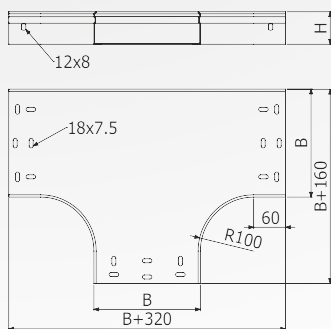

KL-1B

Koleno žlabu

označení	B [mm]	H [mm]	objednací kód		
			SZ	ZZ	A2/A4
KL-1B 90° (R100) 100/35	100	35	ARB-14220182	-	☎
KL-1B 90° (R100) 150/35	150		ARB-14220184	-	
KL-1B 90° (R100) 200/35	200		ARB-14220185	-	
KL-1B 90° (R100) 300/35	300		ARB-14220187	-	
KL-1B 90° (R50) 50/50	50	50	ARB-14220201	ARB-12220201	
KL-1B 90° (R100) 100/60	100	60	ARB-14220217	ARB-12220217	
KL-1B 90° (R100) 150/60	150		ARB-14220219	ARB-12220219	
KL-1B 90° (R100) 200/60	200		ARB-14220220	ARB-12220220	
KL-1B 90° (R100) 300/60	300		ARB-14220222	ARB-12220222	
KL-1B 90° (R100) 400/60	400		ARB-14220223	ARB-12220223	
KL-1B 90° (R100) 500/60	500		ARB-14220224	ARB-12220224	
KL-1B 90° (R100) 100/100	100	100	ARB-14220246	ARB-12220246	
KL-1B 90° (R100) 150/100	150		ARB-14220248	ARB-12220248	
KL-1B 90° (R100) 200/100	200		ARB-14220249	ARB-12220249	
KL-1B 90° (R100) 300/100	300		ARB-14220251	ARB-12220251	
KL-1B 90° (R100) 400/100	400		ARB-14220252	ARB-12220252	
KL-1B 90° (R100) 500/100	500		ARB-14220253	ARB-12220253	

TL-1B

T-kus žlabu

označení	B [mm]	H [mm]	objednací kód		
			SZ	ZZ	A2/A4
TL-1B (R100) 100/35	100	35	ARB-14310182	-	☎
TL-1B (R100) 150/35	150		ARB-14310184	-	
TL-1B (R100) 200/35	200		ARB-14310185	-	
TL-1B (R100) 300/35	300		ARB-14310187	-	
TL-1B (R100) 100/60	100	60	ARB-14310217	ARB-12310217	
TL-1B (R100) 150/60	150		ARB-14310219	ARB-12310219	
TL-1B (R100) 200/60	200		ARB-14310220	ARB-12310220	
TL-1B (R100) 300/60	300		ARB-14310222	ARB-12310222	
TL-1B (R100) 400/60	400		ARB-14310223	ARB-12310223	
TL-1B (R100) 500/60	500		ARB-14310224	ARB-12310224	
TL-1B (R100) 100/100	100	100	ARB-14310246	ARB-12310246	
TL-1B (R100) 150/100	150		ARB-14310248	ARB-12310248	
TL-1B (R100) 200/100	200		ARB-14310249	ARB-12310249	
TL-1B (R100) 300/100	300		ARB-14310251	ARB-12310251	
TL-1B (R100) 400/100	400		ARB-14310252	ARB-12310252	
TL-1B (R100) 500/100	500		ARB-14310253	ARB-12310253	