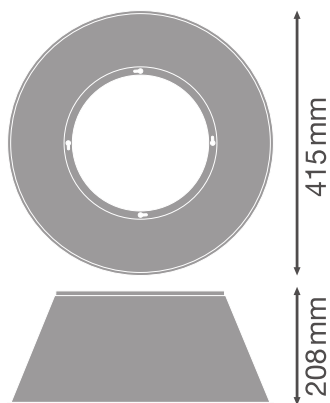

DATOVÝ LIST PRODUKTU HB ALU REFLECTOR 87W

HIGH BAY REFLECTOR GEN 4 | Reflektory pro svítidla HIGH BAY GEN 4

Vlastnosti výrobku

- Vysoce kvalitní hliníkový reflektor

TECHNICKÉ ÚDAJE

ROZMĚRY A HMOTNOST

Průměr	415 mm
Výška	205 mm
Váha výrobku	340,00 g

LDT file (Eulumdat)

LDT file (Eulumdat)

LOGISTICKÉ ÚDAJE

Kód produktu	Jednotka balení (kusy/jednotku)	Rozměry (délka x šířka x výška)	Hrubá hmotnost	Objem
4058075699397	BAG 1		342.00 g	
4058075699403	Shipping box 2	462 mm x 469 mm x 247 mm	1700.00 g	53.52 dm ³