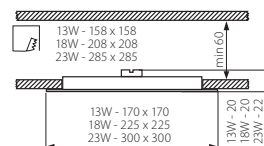

KATRO LED...W

220-240V~
50/60Hz

110

2 x 1

IP
44/20

ERC

CE

Kanlux

Tc [K]
≤ 6x MacAdam

Model	EAN	Color	Power [W]	Beam Angle [K]	Beam Spread [lm]
KATRO LED 13W-NW-SR	5905339225139	stříbrný / stříbrný / ezüst	13	4000	820
KATRO LED 13W-NW-W	5905339225115	bílý / biely / fehé	13	4000	820
KATRO LED 13W-WW-SR	5905339225122	stříbrný / stříbrný / ezüst	13	3000	770
KATRO LED 13W-WW-W	5905339225108	bílý / biely / fehé	13	3000	770
KATRO LED 18W-NW-SR	5905339225177	stříbrný / stříbrný / ezüst	18	4000	1150
KATRO LED 18W-NW-W	5905339225153	bílý / biely / fehé	18	4000	1150
KATRO LED 18W-WW-SR	5905339225160	stříbrný / stříbrný / ezüst	18	3000	1100
KATRO LED 18W-WW-W	5905339225146	bílý / biely / fehé	18	3000	1100
KATRO LED 23W-NW-SR	5905339225214	stříbrný / stříbrný / ezüst	23	4000	1300
KATRO LED 23W-NW-W	5905339225191	bílý / biely / fehé	23	4000	1300
KATRO LED 23W-WW-SR	5905339225207	stříbrný / stříbrný / ezüst	23	3000	1250
KATRO LED 23W-WW-W	5905339225184	bílý / biely / fehé	23	3000	1250