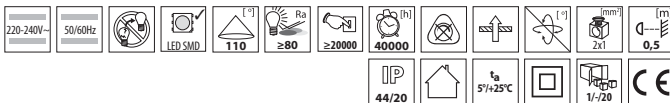

# ROUNDA LED

Vestavné svítidlo LED SMD

● ROUNDA LED 23W-WW-SR

- ROUNDA LED 13W-WW-W
- ROUNDA LED 13W-WW-SR
- ROUNDA LED 18W-WW-W
- ROUNDA LED 18W-WW-SR
- ROUNDA LED 23W-WW-W

● těleso svítidla: hliník / difuzor: plast PMMA

**Kanlux**

	Kanlux	EAN		[W]	Tc [K]	[lm]		[g]	DKC CZ bez DPH	
NEW	ROUNDA LED 13W-WW-W	22490	5905339224903	bílá	13	3000	780	1/-/30	360	842 Kč
NEW	ROUNDA LED 13W-NW-W	22491	5905339224910	bílá	13	4000	830	1/-/30	360	842 Kč
NEW	ROUNDA LED 13W-WW-SR	22492	5905339224927	stříbrná	13	3000	780	1/-/30	360	842 Kč
NEW	ROUNDA LED 13W-NW-SR	22493	5905339224934	stříbrná	13	4000	830	1/-/30	360	842 Kč
NEW	ROUNDA LED 18W-WW-W	22494	5905339224941	bílá	18	3000	1250	1/-/20	530	1262 Kč
NEW	ROUNDA LED 18W-NW-W	22495	5905339224958	bílá	18	4000	1300	1/-/20	530	1262 Kč
NEW	ROUNDA LED 18W-WW-SR	22496	5905339224965	stříbrná	18	3000	1250	1/-/20	530	1262 Kč
NEW	ROUNDA LED 18W-NW-SR	22497	5905339224972	stříbrná	18	4000	1300	1/-/20	530	1262 Kč
NEW	ROUNDA LED 23W-WW-W	22498	5905339224989	bílá	23	3000	1410	1/-/20	890	1882 Kč
NEW	ROUNDA LED 23W-NW-W	22499	5905339224996	bílá	23	4000	1460	1/-/20	890	1882 Kč
NEW	ROUNDA LED 23W-WW-SR	22500	5905339225009	stříbrná	23	3000	1410	1/-/20	890	1882 Kč
NEW	ROUNDA LED 23W-NW-SR	22501	5905339225016	stříbrná	23	4000	1460	1/-/20	890	1882 Kč