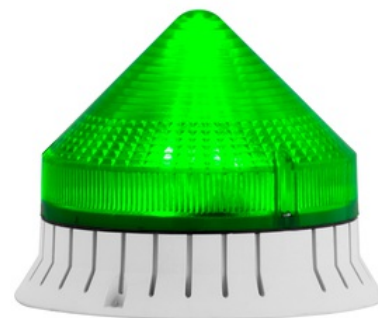

Svítilno zábleskové - CTL 1200 X - 110 V; AC; IP54; zelená; světle šedá; (64533)

Objednáací kód: SIR-64533

Spotřeba elektřiny: 0,1
Způsob montáže: **Ostatní**
Světelný zdroj: **Xenon**
Určeno pro montáž na strop: **Ne**

Stupeň krytí (IP): **IP54**
S kontaktem: **Ne**
Vhodné pro montáž na zeď: **Ne**
Odpovídá EN54-23: **Ne**

Příslušenství

Dodavatel: Schmachtl CZ spol. s r.o., Vestec 185, CZ - 252 42 Jesenice u Prahy, e-mail: office@schmachtl.cz, tel.: +420 244 001 500, www.schmachtl.cz