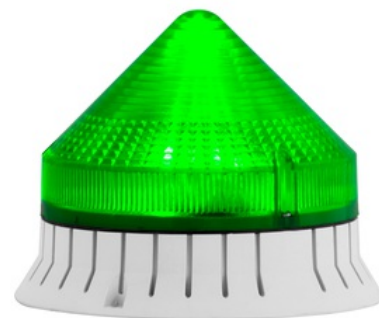

## Svítlidlo zábleskové - CTL 1200 X - 12/24 V; ACDC; IP54; zelená; světla šedá; (64527)

Objednací kód: SIR-64527

Způsob montáže: **Ostatní**  
Světelný zdroj: **Xenon**  
Určeno pro montáž na strop: **Ne**

S kontaktem: **Ne**  
Vhodné pro montáž na zeď: **Ne**  
Odpovídá EN54-23: **Ne**

---