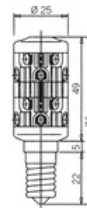

## Žárovka LED - LD 205 EXL - 110 V; AC; E14; žlutá; (28465)

Objednací kód: SIR-28465

Druh napětí: **AC**

Patice: **E14**

Možnost dálkového ovládání : **Ne**

Světelný tok:

Barva: **Žlutá**

S dálkovým ovládáním: **Ne**