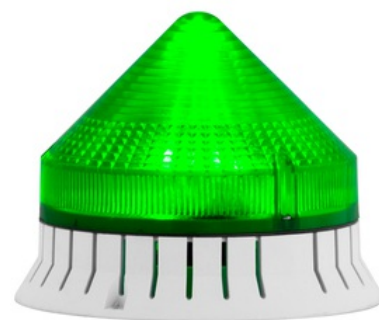

Svítilno zábleskové se zvukovým signálem - CTL 1200 X A - 240 V; AC; IP30; 72-80 dB; zelená; světle šedá; 1 tón; (27495)

Objednací kód: SIR-27495

Spotřeba elektřiny: 0,1

Barva krytu lampy: **Zelená**

Hlasitost: **80**

Druh akustického signálního zařízení: **Ostatní**

Způsob montáže: **Ostatní**

Stupeň krytí (IP): **IP30**

S kontaktem: **Ne**

Odpovídá EN54-23: **Ne**

Vhodné pro montáž na zeď: **Ne**

Výkon: 21

Světelný zdroj: **Xenon**

Druh optického signálu: **Záblesk**

Druh akustického signálu: **Pulzující tón**

Barva těla svítidla: **Šedá**

Druh ochrany (NEMA): **Ostatní**

Frekvence tonového signálu:

Krytý objem místnosti:

Určeno pro montáž na strop: **Ano**