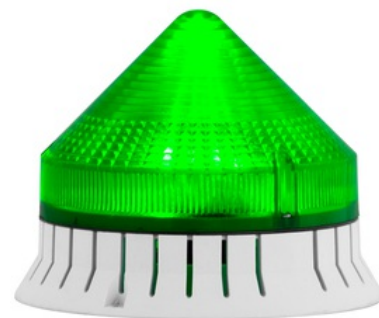

Svítilno zábleskové se zvukovým signálem - CTL 1200 X A - 12/24 V; ACDC; IP30; 72-80 dB; zelená; světle šedá; 1 tón; (27483)

Objednací kód: SIR-27483

Spotřeba elektřiny: 1

Barva krytu lampy: **Zelená**

Hlasitost: **80**

Druh akustického signálního zařízení: **Ostatní**

Způsob montáže: **Ostatní**

Stupeň krytí (IP): **IP30**

S kontaktem: **Ne**

Odpovídá EN54-23: **Ne**

Vhodné pro montáž na zeď: **Ne**

Výkon: 12

Světelný zdroj: **Xenon**

Druh optického signálu: **Záblesk**

Druh akustického signálu: **Pulzující tón**

Barva těla svítidla: **Šedá**

Druh ochrany (NEMA): **Ostatní**

Frekvence tonového signálu:

Krytý objem místnosti:

Určeno pro montáž na strop: **Ano**