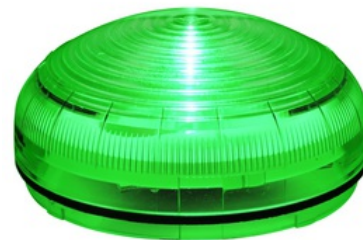

## LD multifunkční modul XLF S/DIRECTIONAL, zelený, alicLEAR, 90154

**Objednací kód: SIR-90154**

Funkce záblesku: **Ano**  
Funkce stálého světla: **Ano**  
Materiál pouzdra: **Plast**  
Způsob montáže: **Ostatní**  
Schválení dle ICAO: **Ne**  
Světelný zdroj: **Nevyměnitelné LED**  
Stupeň krytí (IP): **IP66**

Funkce přerušovaného svitu: **Ano**  
Jmenovité napětí (V):  
Barva pouzdra: **Ostatní**  
Solární provoz: **Ne**  
Teplota okolního prostředí (°C): **-30**  
Objímka: **Ostatní**

---