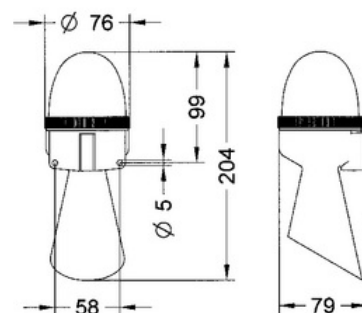

VÝBĚH Houkačka s opt. signalizací, 48 VAC, trv. tón, SLEM F, červená, 40673

Objednací kód: SIR-40673

Odběr proudu (A): **0.33**

Barva kaloty: **Červená**

Hlasitost (dB): **92**

Způsob montáže: **Ostatní**

Stupeň krytí (IP): **IP43**

S kontaktem: **Ne**

Ve shodě s ČSN EN 54-23: **Ne**

Vhodné pro nást. montáž: **Ne**

Výkon (W):

Světelný zdroj: **Žárovka**

Typ optického signálu: **Stálé světlo**

Barva pouzdra: **Šedá**

Stupeň ochrany (NEMA):

Frekvence tónu (Hz):

Rozsah pokrytí:

Vhodné pro stropní montáž: **Ne**

Příslušenství