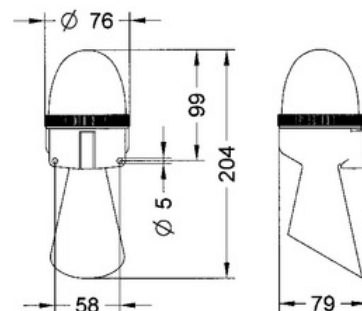

VÝBĚH Houkačka s opt. signalizací, 24 VAC, trv. tón + přeruš. svit, SLEML, oranž.

Objednací kód: SIR-40642

Odběr proudu (A): **0.6**

Barva kaloty: **Oranžová**

Hlasitost (dB): **92**

Způsob montáže: **Ostatní**

Stupeň krytí (IP): **IP43**

S kontaktem: **Ne**

Ve shodě s ČSN EN 54-23: **Ne**

Vhodné pro nást. montáž: **Ne**

Výkon (W):

Světelný zdroj: **Žárovka**

Typ optického signálu: **Přerušované světlo**

Barva pouzdra: **Šedá**

Stupeň ochrany (NEMA):

Frekvence tónu (Hz):

Rozsah pokrytí:

Vhodné pro stropní montáž: **Ne**

Příslušenství