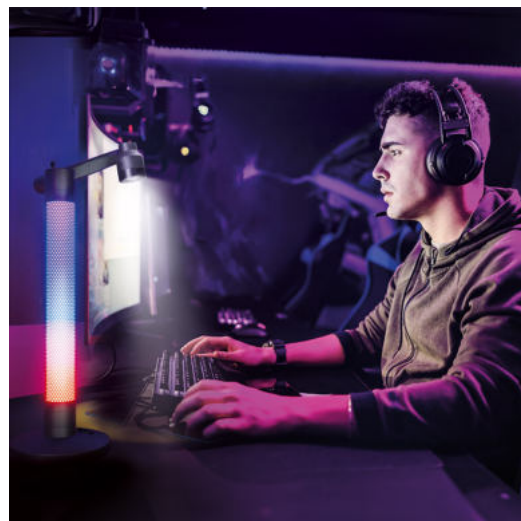

### LED stmívatelná lampička s RGB podsvícením, 10W, 600lm, změna chromatičnosti, dálkový ovladač

- LED stmívatelná stolní lampička s možností změny teploty světla, s funkcí RGB náladového osvětlení, zvukovým senzorem a časovačem
- zvukový sensor - reaguje na výrazné tóny, zvuky a hudbu problikáváním diod v daném rytmu
- 13 nastavitelných světelných modů včetně 3 módů reagujících na hudbu
- příkon: max. 10W
- světelný tok: max. 600lm
- volitelná teplota světla (chromatičnosti): 3000K, 4000K, 5000K (teplá, neutrální a studená bílá)
- funkce časovače: po aktivaci vypne lampičku za 120min
- ovládání na základně lampičky nebo pomocí dálkového ovladače
- flexibilní - nastavitelná a otočná horizontálně i vertikálně
- index podání barev: CRI > 80
- napájení: DC 5V 2A (adaptér součástí)
- rozměr: cca 365 x 155 x 250mm
- délka napájecího USB kabelu: 150cm
- barva: černá, šedá
- materiál: železo, ABS
- LED zdroj nelze měnit
- energetická třída: G