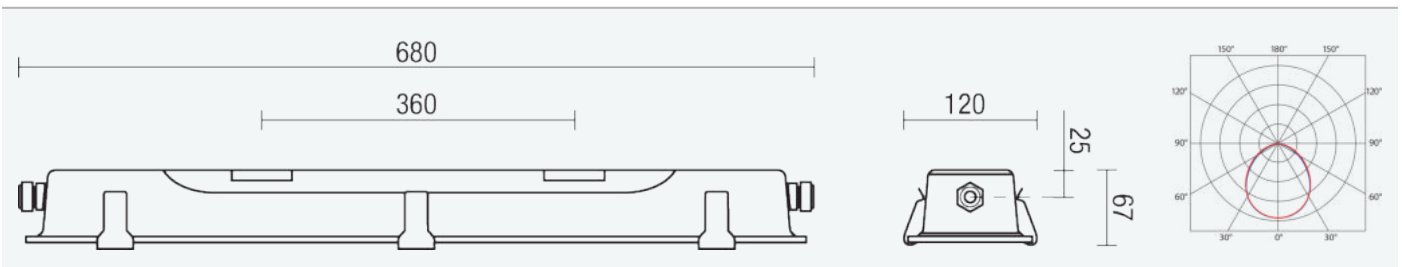

- Stupeň ochrany: IP65
- Okolní teplota: 0–35 °C
- Pevnost v nárazu: IK10
- Životnost: 50000 hodin
- Kabelové vývodky: PG 13,5 mosaz s povrchovou úpravou
- Třída ochrany: I
- Maximální počet svítidel na jistič B16: 100
- Maximální počet svítidel na jistič C16: 170
- Účinnost: 0,95
- Třída energetické účinnosti světelného zdroje: D

- Základna: nerezový plech, nárazuvzdorná, chemicky odolná
- Difuzor: satinované tepelně tvrzené bezpečnostní sklo
- Reflektor: ocelový plech bílé barvy (RAL 9003)
- Klipy: nerez
- Těsnění: silikonové, na základně svítidla
- Připojení: bezšroubová pětipólová svorkovnice
- Svítidlo s vysokou odolností do prostředí s nebezpečím výbuchu plynů, prachů a hořlavých par (viz návod a certifikát)
- Základna je z austenitické nerezové oceli 1.4301 / AISI 304, která má vysokou odolnost proti korozi.
- Nouzový záložní zdroj pro netrvalé nouzové osvětlení zapojený na L3

Kód	Typ	Ta Max.: [°C]	Světelný tok LED zdrojů [lm]	Hmotnost netto: [kg]
103527	PERUN SLIM Ex 1.2ft NM3h	35	500	2,4

Uvedené hodnoty spotřeby a světelného toku jsou dle platných standardů v toleranci ± 7,5 %