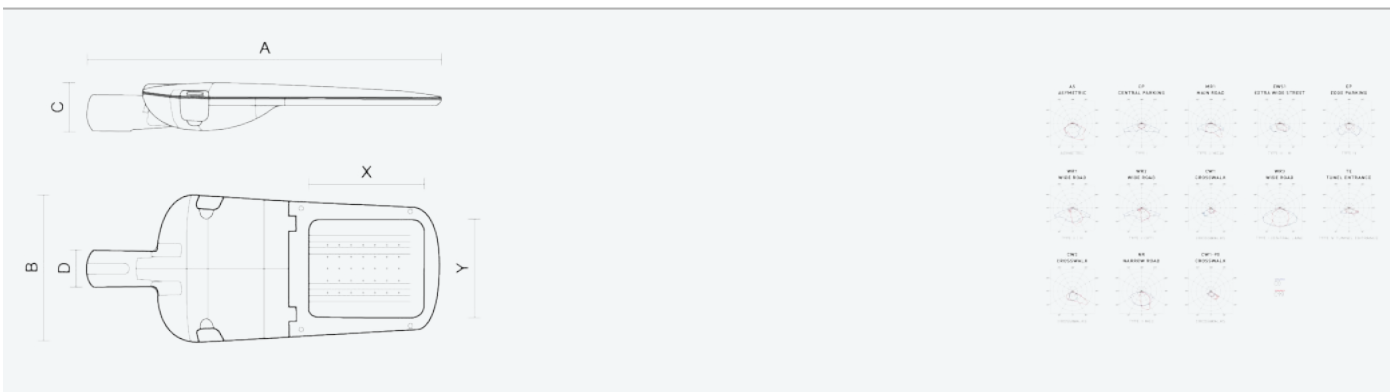

- Stupeň ochrany: IP66
- Okolní teplota: -25–45 °C
- Pevnost v nárazu: IK10
- Životnost: 100000 hodin
- Účinnost svítidla: 142 lm/W
- Index podání barev CRI: 70-79, 2700–2700 K
- Tolerance chromatičnosti (MacAdam): SDCM4
- Kabelové vývodky: šroubovací PG9
- Třída ochrany: I
- Účinník: 0,9
- Třída energetické účinnosti světelného zdroje: D

- Základna: slitina hliníku šedé barvy (RAL 7021)
- Difuzor: tepelně tvrzené bezpečnostní sklo
- Připojení: šroubová třípólová s odpojovačem pro průřez vodičů max. 4 mm<sup>2</sup>
- Svítidlo odolávající prachu, vlhkosti a tryskající vodě vhodné pro komunikace, obytné zony, parkovací plochy a prostranství
- Svítidlo vhodné pro osvětlení venkovních sportovišť s certifikací BALL-PROFF podle DIN 18032-3
- Katalogově široká varianta volitelného optického systému svítidla pro různé aplikace
- Digitálně stmívatelný DALI driver (AC/DC)

Kód	Typ	Ta Max.: [°C]	Světelný tok LED zdrojů [lm]	Světelný tok svítidla: [lm]	Spotřeba svítidla: [W]	Účinnost svítidla: [lm/W]	Hmotnost netto: [kg]	A [mm]	B [mm]	C [mm]
104441	EVELUX S 24/310/727 DALI CW1-90	45	3950	3400	23,9	142	5	630	265	95