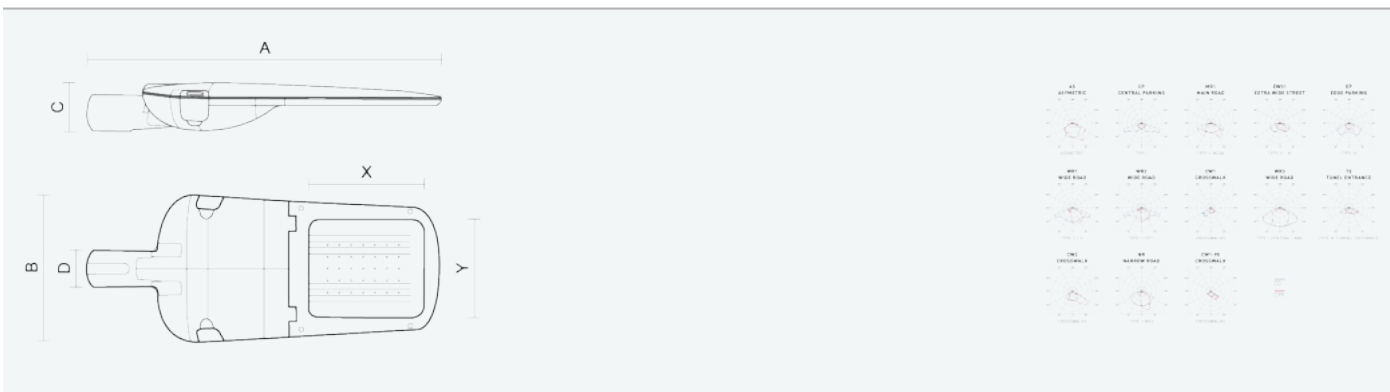

- Stupeň ochrany: IP66
- Okolní teplota: -25–45 °C
- Pevnost v nárazu: IK10
- Životnost: 100000 hodin
- Účinnost svítidla: 144 lm/W
- Index podání barev CRI: 70-79, 2700–2700 K
- Tolerance chromatičnosti (MacAdam): SDCM4
- Kabelové vývodky: šroubovací PG9
- Třída ochrany: I
- Účinník: 0,92
- Třída energetické účinnosti světelného zdroje: D

- Základna: slitina hliníku šedé barvy (RAL 7021)
- Difuzor: tepelně tvrzené bezpečnostní sklo
- Připojení: šroubová třípólová s odpojovačem pro průřez vodičů max. 4 mm²
- Svítidlo odolávající prachu, vlhkosti a tryskající vodě vhodné pro komunikace, obytné zony, parkovací plochy a prostranství
- Svítidlo vhodné pro osvětlení venkovních sportovišť s certifikací BALL-PROFF podle DIN 18032-3
- Katalogově široká varianta volitelného optického systému svítidla pro různé aplikace
- Digitálně stmívatelný DALI driver (AC/DC)

Kód	Typ	Ta Max.: [°C]	Světelný tok LED zdrojů [lm]	Světelný tok svítidla: [lm]	Spotřeba svítidla: [W]	Účinnost svítidla: [lm/W]	Hmotnost netto: [kg]	A [mm]	B [mm]	C [mm]
104480	EVELUX S 24/450/727 DALI NR	45	5690	4890	33,9	144	5	630	265	95