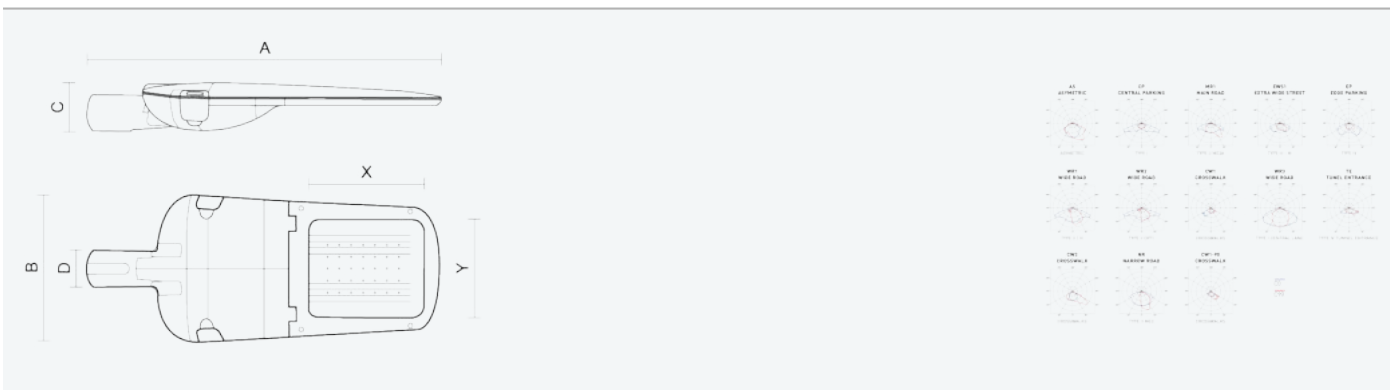

- Stupeň ochrany: IP66
- Okolní teplota: -25–40 °C
- Pevnost v nárazu: IK10
- Životnost: 100000 hodin
- Účinnost svítidla: 150 lm/W
- Index podání barev CRI: 70-79, 2700–2700 K
- Tolerance chromatičnosti (MacAdam): SDCM4
- Kabelové vývodky: šroubovací PG9
- Třída ochrany: I
- Účinník: 0,94
- Třída energetické účinnosti světelného zdroje: D

- Základna: slitina hliníku šedé barvy (RAL 7021)
- Difuzor: tepelně tvrzené bezpečnostní sklo
- Připojení: šroubová třípólová s odpojovačem pro průřez vodičů max. 4 mm²
- Svítidlo odolávající prachu, vlhkosti a tryskající vodě vhodné pro komunikace, obytné zony, parkovací plochy a prostranství
- Svítidlo vhodné pro osvětlení venkovních sportovišť s certifikací BALL-PROFF podle DIN 18032-3
- Katalogově široká varianta volitelného optického systému svítidla pro různé aplikace
- Digitálně stmívatelný DALI driver (AC/DC)

Kód	Typ	Ta Max.: [°C]	Světelný tok LED zdrojů [lm]	Světelný tok svítidla: [lm]	Spotřeba svítidla: [W]	Účinnost svítidla: [lm/W]	Hmotnost netto: [kg]	A [mm]	B [mm]	C [mm]
104228	EVELUX L 96/450/727 DALI WR3	40	22810	19620	130,6	150	10	870	345	127