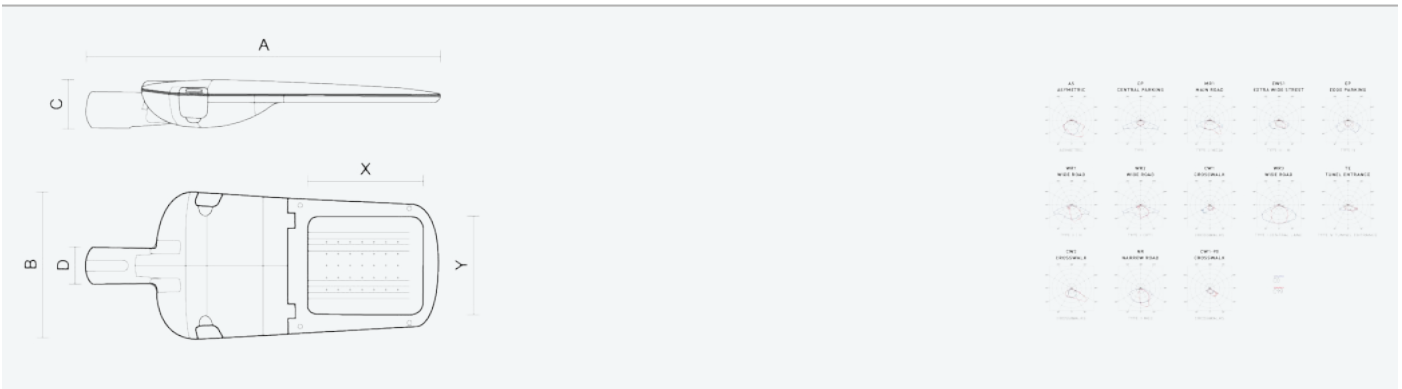

- Stupeň ochrany: IP66
- Okolní teplota: -25–45 °C
- Pevnost v nárazu: IK10
- Životnost: 100000 hodin
- Účinnost svítidla: 146 lm/W
- Index podání barev CRI: 70-79, 2700–2700 K
- Tolerance chromatičnosti (MacAdam): SDCM4
- Kabelové vývodky: šroubovací PG9
- Třída ochrany: I
- Účinník: 0,97
- Třída energetické účinnosti světelného zdroje: D

- Základna: slitina hliníku šedé barvy (RAL 7021)
- Difuzor: tepelně tvrzené bezpečnostní sklo
- Připojení: šroubová třípólová s odpojovačem pro průřez vodičů max. 4 mm<sup>2</sup>
- Svítidlo odolávající prachu, vlhkosti a tryskající vodě vhodné pro komunikace, obytné zony, parkovací plochy a prostranství
- Svítidlo vhodné pro osvětlení venkovních sportovišť s certifikací BALL-PROFF podle DIN 18032-3
- Katalogově široká varianta volitelného optického systému svítidla pro různé aplikace
- Digitálně stmívatelný DALI driver (AC/DC)

Kód	Typ	Ta Max.: [°C]	Světelný tok LED zdrojů [lm]	Světelný tok svítidla: [lm]	Spotřeba svítidla: [W]	Účinnost svítidla: [lm/W]	Hmotnost netto: [kg]	A [mm]	B [mm]	C [mm]
104388	EVELUX M 48/600/727 DALI WR3	45	14980	12880	88,1	146	7,2	720	310	100