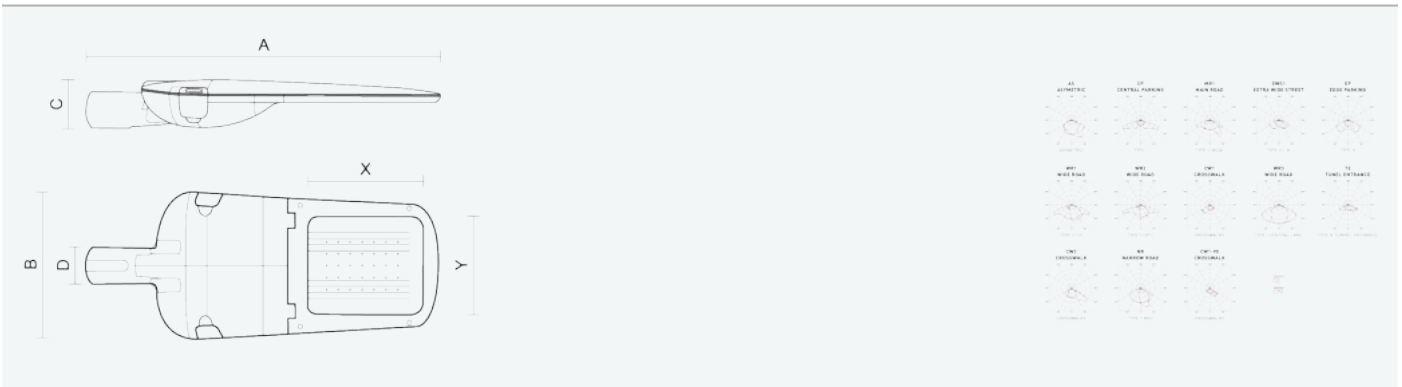

- Stupeň ochrany: IP66
- Okolní teplota: -25–45 °C
- Pevnost v nárazu: IK10
- Životnost: 100000 hodin
- Účinnost svítidla: 144 lm/W
- Index podání barev CRI: 70-79, 2700–2700 K
- Tolerance chromatičnosti (MacAdam): SDCM4
- Kabelové vývodky: šroubovací PG9
- Třída ochrany: I
- Účinník: 0,92
- Třída energetické účinnosti světelného zdroje: D

- Základna: slitina hliníku šedé barvy (RAL 7021)
- Difuzor: tepelně tvrzené bezpečnostní sklo
- Připojení: šroubová třípólová s odpojovačem pro průřez vodičů max. 4 mm²
- Svítidlo odolávající prachu, vlhkosti a tryskající vodě vhodné pro komunikace, obytné zony, parkovací plochy a prostranství
- Svítidlo vhodné pro osvětlení venkovních sportovišť s certifikací BALL-PROFF podle DIN 18032-3
- Katalogově široká varianta volitelného optického systému svítidla pro různé aplikace
- Digitálně stmívatelný DALI driver (AC/DC)

Kód	Typ	Ta Max.: [°C]	Světelný tok LED zdrojů [lm]	Světelný tok svítidla: [lm]	Spotřeba svítidla: [W]	Účinnost svítidla: [lm/W]	Hmotnost netto: [kg]	A [mm]	B [mm]	C [mm]
104484	EVELUX S 24/450/727 DALI WR3	45	5690	4890	33,9	144	5	630	265	95