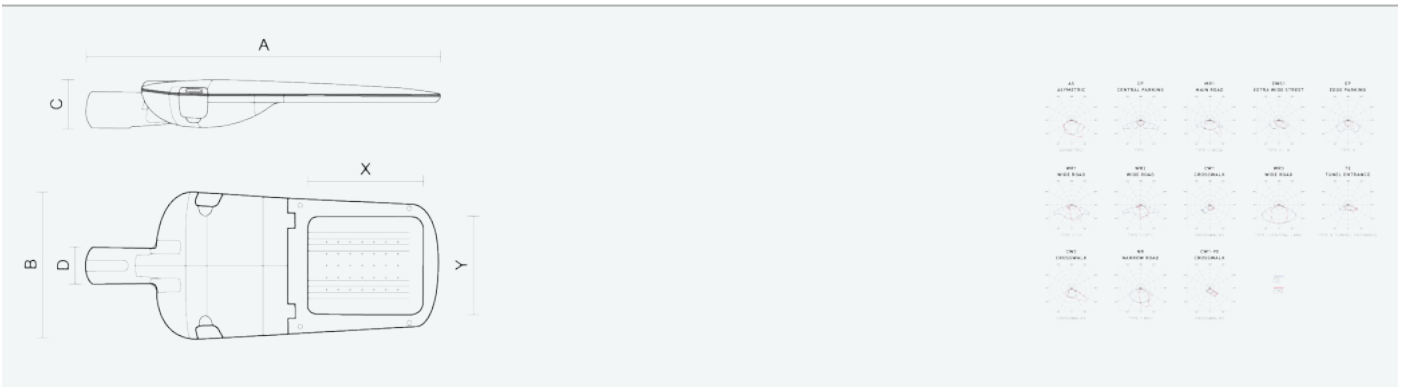

- Stupeň ochrany: IP66
- Okolní teplota: -25–45 °C
- Pevnost v nárazu: IK10
- Životnost: 100000 hodin
- Účinnost svítidla: 142 lm/W
- Index podání barev CRI: 70-79, 2700–2700 K
- Tolerance chromatičnosti (MacAdam): SDCM4
- Kabelové vývodky: šroubovací PG9
- Třída ochrany: I
- Účinník: 0,9
- Třída energetické účinnosti světelného zdroje: D

- Základna: slitina hliníku šedé barvy (RAL 7021)
- Difuzor: tepelně tvrzené bezpečnostní sklo
- Připojení: šroubová třípólová s odpojovačem pro průřez vodičů max. 4 mm<sup>2</sup>
- Svítidlo odolávající prachu, vlhkosti a tryskající vodě vhodné pro komunikace, obytné zony, parkovací plochy a prostranství
- Svítidlo vhodné pro osvětlení venkovních sportovišť s certifikací BALL-PROFF podle DIN 18032-3
- Katalogově široká varianta volitelného optického systému svítidla pro různé aplikace
- Digitálně stmívatelný DALI driver (AC/DC)

Kód	Typ	Ta Max.: [°C]	Světelný tok LED zdrojů [lm]	Světelný tok svítidla: [lm]	Spotřeba svítidla: [W]	Účinnost svítidla: [lm/W]	Hmotnost netto: [kg]	A [mm]	B [mm]	C [mm]
104452	EVELUX S 24/310/727 DALI WR3	45	3950	3400	23,9	142	5	630	265	95