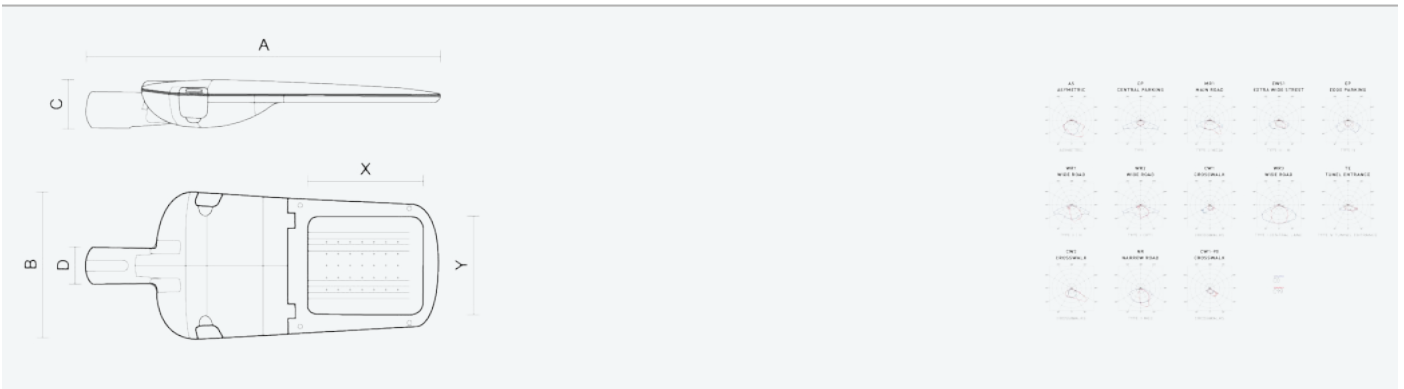

- Stupeň ochrany: IP66
- Okolní teplota: -25–45 °C
- Pevnost v nárazu: IK10
- Životnost: 100000 hodin
- Účinnost svítidla: 151 lm/W
- Index podání barev CRI: 70-79, 2700–2700 K
- Tolerance chromatičnosti (MacAdam): SDCM4
- Kabelové vývodky: šroubovací PG9
- Třída ochrany: I
- Účinník: 0,91
- Třída energetické účinnosti světelného zdroje: D

- Základna: slitina hliníku šedé barvy (RAL 7021)
- Difuzor: tepelně tvrzené bezpečnostní sklo
- Připojení: šroubová třípólová s odpojovačem pro průřez vodičů max. 4 mm²
- Svítidlo odolávající prachu, vlhkosti a tryskající vodě vhodné pro komunikace, obytné zony, parkovací plochy a prostranství
- Svítidlo vhodné pro osvětlení venkovních sportovišť s certifikací BALL-PROFF podle DIN 18032-3
- Katalogově široká varianta volitelného optického systému svítidla pro různé aplikace
- Digitálně stmívatelný DALI driver (AC/DC)

Kód	Typ	Ta Max.: [°C]	Světelný tok LED zdrojů [lm]	Světelný tok svítidla: [lm]	Spotřeba svítidla: [W]	Účinnost svítidla: [lm/W]	Hmotnost netto: [kg]	A [mm]	B [mm]	C [mm]
104184	EVELUX L 96/310/727 DALI CW1	45	15900	13670	90,6	151	10	870	345	127