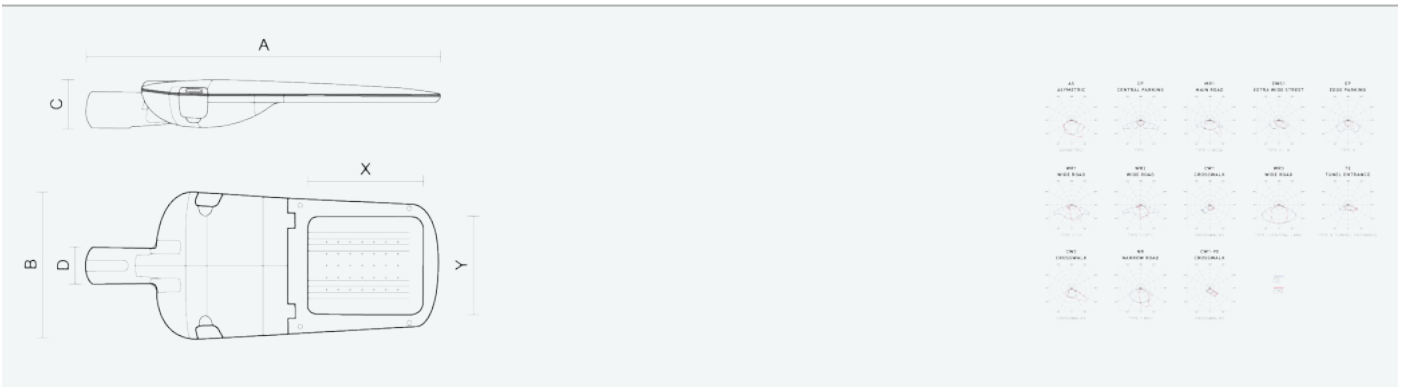

- Stupeň ochrany: IP66
- Okolní teplota: -25–45 °C
- Pevnost v nárazu: IK10
- Životnost: 100000 hodin
- Účinnost svítidla: 142 lm/W
- Index podání barev CRI: 70-79, 2700–2700 K
- Tolerance chromatičnosti (MacAdam): SDCM4
- Kabelové vývodky: šroubovací PG9
- Třída ochrany: I
- Účinník: 0,9
- Třída energetické účinnosti světelného zdroje: D

- Základna: slitina hliníku šedé barvy (RAL 7021)
- Difuzor: tepelně tvrzené bezpečnostní sklo
- Připojení: šroubová třípólová s odpojovačem pro průřez vodičů max. 4 mm²
- Svítidlo odolávající prachu, vlhkosti a tryskající vodě vhodné pro komunikace, obytné zony, parkovací plochy a prostranství
- Svítidlo vhodné pro osvětlení venkovních sportovišť s certifikací BALL-PROFF podle DIN 18032-3
- Katalogově široká varianta volitelného optického systému svítidla pro různé aplikace
- Digitálně stmívatelný DALI driver (AC/DC)

Kód	Typ	Ta Max.: [°C]	Světelný tok LED zdrojů [lm]	Světelný tok svítidla: [lm]	Spotřeba svítidla: [W]	Účinnost svítidla: [lm/W]	Hmotnost netto: [kg]	A [mm]	B [mm]	C [mm]
104440	EVELUX S 24/310/727 DALI CW1	45	3950	3400	23,9	142	5	630	265	95