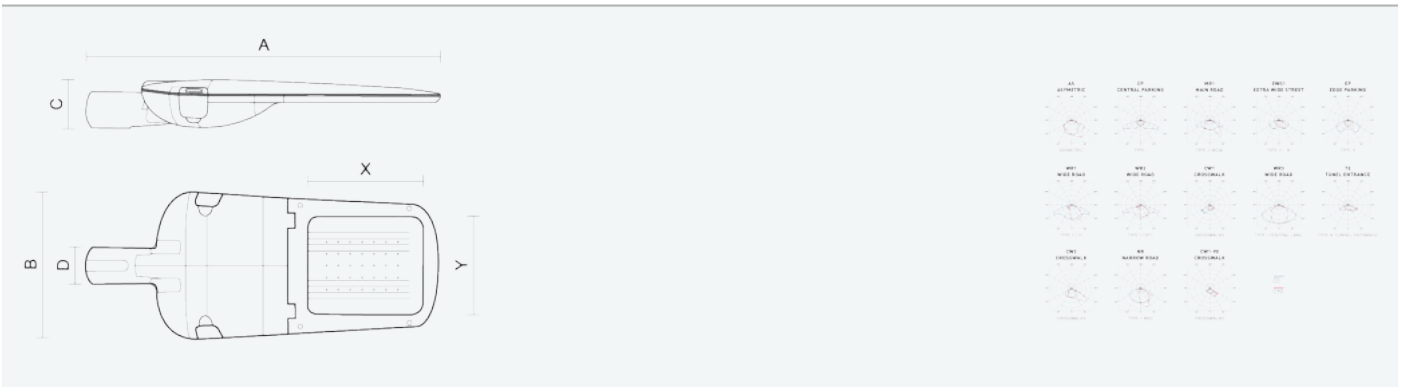

- Stupeň ochrany: IP66
- Okolní teplota: -25–45 °C
- Pevnost v nárazu: IK10
- Životnost: 100000 hodin
- Účinnost svítidla: 142 lm/W
- Index podání barev CRI: 70-79, 2700–2700 K
- Tolerance chromatičnosti (MacAdam): SDCM4
- Kabelové vývodky: šroubovací PG9
- Třída ochrany: I
- Účinník: 0,92
- Třída energetické účinnosti světelného zdroje: D

- Základna: slitina hliníku šedé barvy (RAL 7021)
- Difuzor: tepelně tvrzené bezpečnostní sklo
- Připojení: šroubová třípólová s odpojovačem pro průřez vodičů max. 4 mm<sup>2</sup>
- Svítidlo odolávající prachu, vlhkosti a tryskající vodě vhodné pro komunikace, obytné zony, parkovací plochy a prostranství
- Svítidlo vhodné pro osvětlení venkovních sportovišť s certifikací BALL-PROFF podle DIN 18032-3
- Katalogově široká varianta volitelného optického systému svítidla pro různé aplikace
- Digitálně stmívatelný DALI driver (AC/DC)

Kód	Typ	Ta Max.: [°C]	Světelný tok LED zdrojů [lm]	Světelný tok svítidla: [lm]	Spotřeba svítidla: [W]	Účinnost svítidla: [lm/W]	Hmotnost netto: [kg]	A [mm]	B [mm]	C [mm]
104408	EVELUX S 16/310/727 DALI CW1	45	2700	2320	16,3	142	5	630	265	95