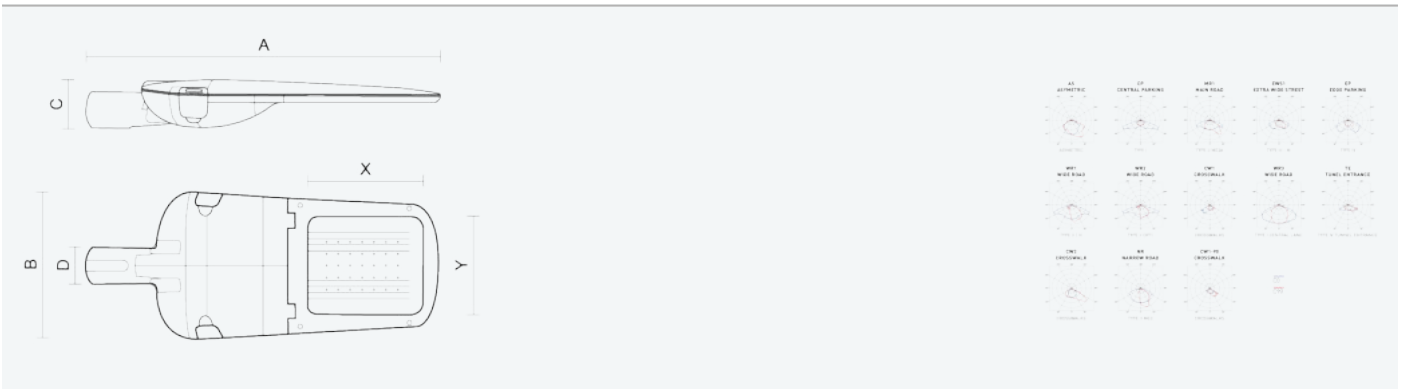

- Stupeň ochrany: IP66
- Okolní teplota: -25–40 °C
- Pevnost v nárazu: IK10
- Životnost: 100000 hodin
- Účinnost svítidla: 150 lm/W
- Index podání barev CRI: 70-79, 2700–2700 K
- Tolerance chromatičnosti (MacAdam): SDCM4
- Kabelové vývodky: šroubovací PG9
- Třída ochrany: I
- Účinník: 0,94
- Třída energetické účinnosti světelného zdroje: D

- Základna: slitina hliníku šedé barvy (RAL 7021)
- Difuzor: tepelně tvrzené bezpečnostní sklo
- Připojení: šroubová třípólová s odpojovačem pro průřez vodičů max. 4 mm<sup>2</sup>
- Svítidlo odolávající prachu, vlhkosti a tryskající vodě vhodné pro komunikace, obytné zony, parkovací plochy a prostranství
- Svítidlo vhodné pro osvětlení venkovních sportovišť s certifikací BALL-PROFF podle DIN 18032-3
- Katalogově široká varianta volitelného optického systému svítidla pro různé aplikace
- Digitálně stmívatelný DALI driver (AC/DC)

Kód	Typ	Ta Max.: [°C]	Světelný tok LED zdrojů [lm]	Světelný tok svítidla: [lm]	Spotřeba svítidla: [W]	Účinnost svítidla: [lm/W]	Hmotnost netto: [kg]	A [mm]	B [mm]	C [mm]
104226	EVELUX L 96/450/727 DALI WR1	40	22810	19620	130,6	150	10	870	345	127