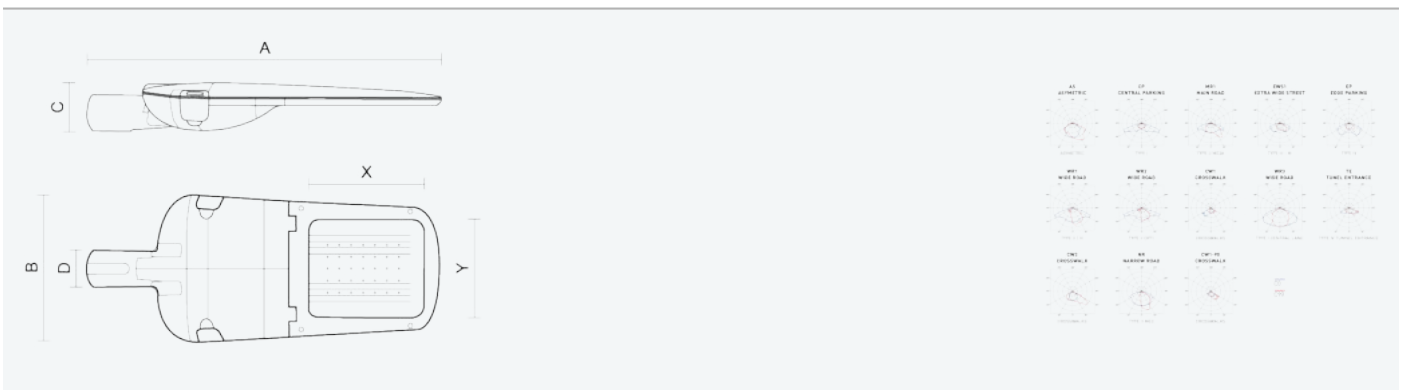

- Stupeň ochrany: IP66
- Okolní teplota: -25–45 °C
- Pevnost v nárazu: IK10
- Životnost: 100000 hodin
- Účinnost svítidla: 146 lm/W
- Index podání barev CRI: 70-79, 2700–2700 K
- Tolerance chromatičnosti (MacAdam): SDCM4
- Kabelové vývodky: šroubovací PG9
- Třída ochrany: I
- Účinník: 0,97
- Třída energetické účinnosti světelného zdroje: D

- Základna: slitina hliníku šedé barvy (RAL 7021)
- Difuzor: tepelně tvrzené bezpečnostní sklo
- Připojení: šroubová třípólová s odpojovačem pro průřez vodičů max. 4 mm²
- Svítidlo odolávající prachu, vlhkosti a tryskající vodě vhodné pro komunikace, obytné zony, parkovací plochy a prostranství
- Svítidlo vhodné pro osvětlení venkovních sportovišť s certifikací BALL-PROFF podle DIN 18032-3
- Katalogově široká varianta volitelného optického systému svítidla pro různé aplikace
- Digitálně stmívatelný DALI driver (AC/DC)

Kód	Typ	Ta Max.: [°C]	Světelný tok LED zdrojů [lm]	Světelný tok svítidla: [lm]	Spotřeba svítidla: [W]	Účinnost svítidla: [lm/W]	Hmotnost netto: [kg]	A [mm]	B [mm]	C [mm]
104386	EVELUX M 48/600/727 DALI WR1	45	14980	12880	88,1	146	7,2	720	310	100