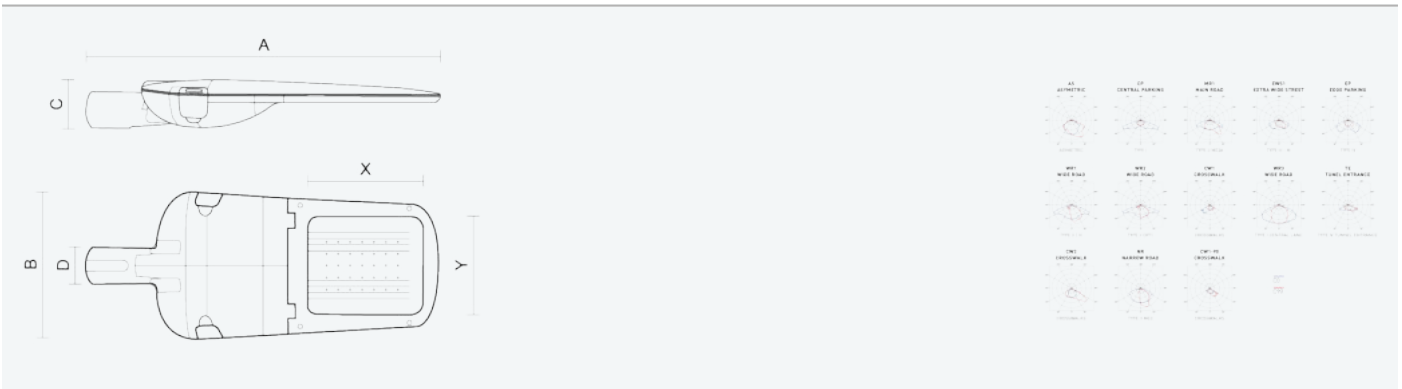

- Stupeň ochrany: IP66
- Okolní teplota: -25–45 °C
- Pevnost v nárazu: IK10
- Životnost: 100000 hodin
- Účinnost svítidla: 151 lm/W
- Index podání barev CRI: 70-79, 2700–2700 K
- Tolerance chromatičnosti (MacAdam): SDCM4
- Kabelové vývodky: šroubovací PG9
- Třída ochrany: I
- Účinník: 0,92
- Třída energetické účinnosti světelného zdroje: D

- Základna: slitina hliníku šedé barvy (RAL 7021)
- Difuzor: tepelně tvrzené bezpečnostní sklo
- Připojení: šroubová třípólová s odpojovačem pro průřez vodičů max. 4 mm<sup>2</sup>
- Svítidlo odolávající prachu, vlhkosti a tryskající vodě vhodné pro komunikace, obytné zony, parkovací plochy a prostranství
- Svítidlo vhodné pro osvětlení venkovních sportovišť s certifikací BALL-PROFF podle DIN 18032-3
- Katalogově široká varianta volitelného optického systému svítidla pro různé aplikace
- Digitálně stmívatelný DALI driver (AC/DC)

Kód	Typ	Ta Max.: [°C]	Světelný tok LED zdrojů [lm]	Světelný tok svítidla: [lm]	Spotřeba svítidla: [W]	Účinnost svítidla: [lm/W]	Hmotnost netto: [kg]	A [mm]	B [mm]	C [mm]
104322	EVELUX M 48/310/727 DALI WR1	45	7950	6840	45,3	151	7,2	720	310	100