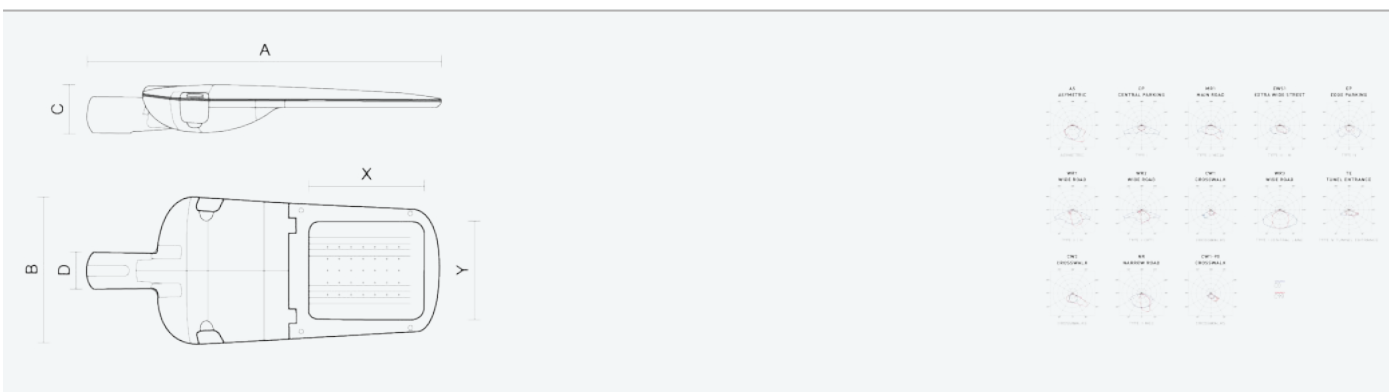

- Stupeň ochrany: IP66
- Okolní teplota: -25–45 °C
- Pevnost v nárazu: IK10
- Životnost: 100000 hodin
- Účinnost svítidla: 142 lm/W
- Index podání barev CRI: 70-79, 2700–2700 K
- Tolerance chromatičnosti (MacAdam): SDCM4
- Kabelové vývodky: šroubovací PG9
- Třída ochrany: I
- Účinník: 0,95
- Třída energetické účinnosti světelného zdroje: D

- Základna: slitina hliníku šedé barvy (RAL 7021)
- Difuzor: tepelně tvrzené bezpečnostní sklo
- Připojení: šroubová třípólová s odpojovačem pro průřez vodičů max. 4 mm²
- Svítidlo odolávající prachu, vlhkosti a tryskající vodě vhodné pro komunikace, obytné zony, parkovací plochy a prostranství
- Svítidlo vhodné pro osvětlení venkovních sportovišť s certifikací BALL-PROFF podle DIN 18032-3
- Katalogově široká varianta volitelného optického systému svítidla pro různé aplikace
- Digitálně stmívatelný DALI driver (AC/DC)

Kód	Typ	Ta Max.: [°C]	Světelný tok LED zdrojů [lm]	Světelný tok svítidla: [lm]	Spotřeba svítidla: [W]	Účinnost svítidla: [lm/W]	Hmotnost netto: [kg]	A [mm]	B [mm]	C [mm]
104514	EVELUX S 24/600/727 DALI WR1	45	7500	6450	45,3	142	5	630	265	95