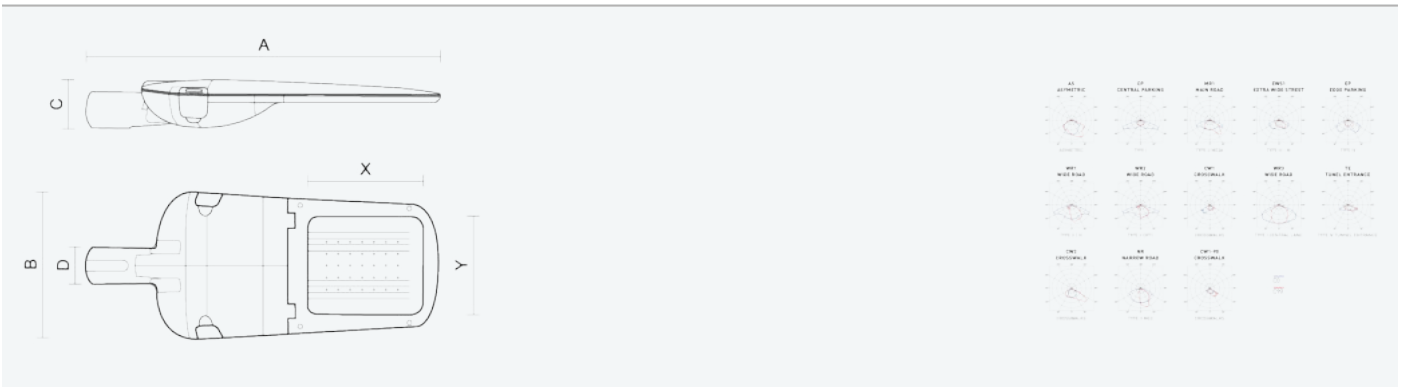

- Stupeň ochrany: IP66
- Okolní teplota: -25–45 °C
- Pevnost v nárazu: IK10
- Životnost: 100000 hodin
- Účinnost svítidla: 144 lm/W
- Index podání barev CRI: 70-79, 2700–2700 K
- Tolerance chromatičnosti (MacAdam): SDCM4
- Kabelové vývodky: šroubovací PG9
- Třída ochrany: I
- Účinník: 0,92
- Třída energetické účinnosti světelného zdroje: D

- Základna: slitina hliníku šedé barvy (RAL 7021)
- Difuzor: tepelně tvrzené bezpečnostní sklo
- Připojení: šroubová třípólová s odpojovačem pro průřez vodičů max. 4 mm²
- Svítidlo odolávající prachu, vlhkosti a tryskající vodě vhodné pro komunikace, obytné zony, parkovací plochy a prostranství
- Svítidlo vhodné pro osvětlení venkovních sportovišť s certifikací BALL-PROFF podle DIN 18032-3
- Katalogově široká varianta volitelného optického systému svítidla pro různé aplikace
- Digitálně stmívatelný DALI driver (AC/DC)

Kód	Typ	Ta Max.: [°C]	Světelný tok LED zdrojů [lm]	Světelný tok svítidla: [lm]	Spotřeba svítidla: [W]	Účinnost svítidla: [lm/W]	Hmotnost netto: [kg]	A [mm]	B [mm]	C [mm]
104482	EVELUX S 24/450/727 DALI WR1	45	5690	4890	33,9	144	5	630	265	95