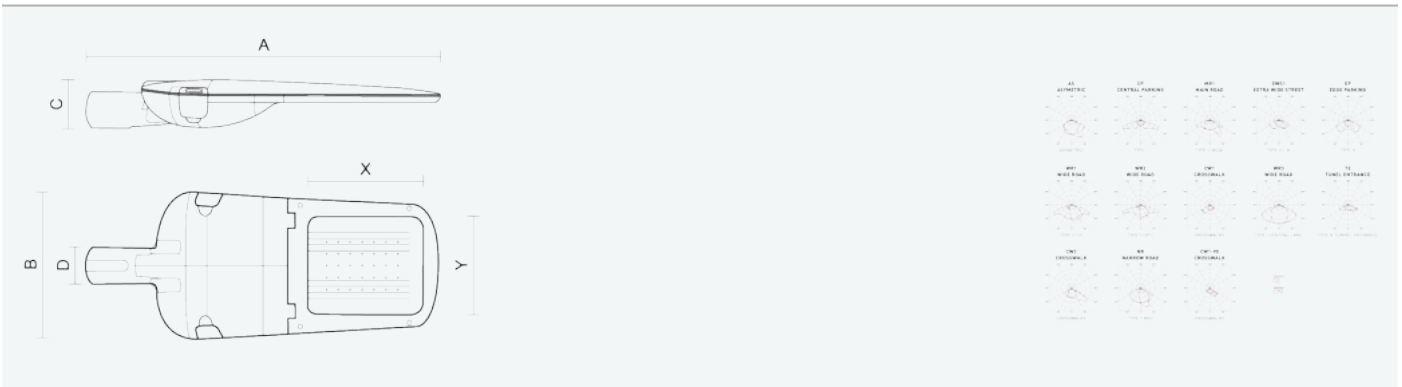

- Stupeň ochrany: IP66
- Okolní teplota: -25–45 °C
- Pevnost v nárazu: IK10
- Životnost: 100000 hodin
- Účinnost svítidla: 142 lm/W
- Index podání barev CRI: 70-79, 2700–2700 K
- Tolerance chromatičnosti (MacAdam): SDCM4
- Kabelové vývodky: šroubovací PG9
- Třída ochrany: I
- Účinník: 0,9
- Třída energetické účinnosti světelného zdroje: D

- Základna: slitina hliníku šedé barvy (RAL 7021)
- Difuzor: tepelně tvrzené bezpečnostní sklo
- Připojení: šroubová třípólová s odpojovačem pro průřez vodičů max. 4 mm<sup>2</sup>
- Svítidlo odolávající prachu, vlhkosti a tryskající vodě vhodné pro komunikace, obytné zony, parkovací plochy a prostranství
- Svítidlo vhodné pro osvětlení venkovních sportovišť s certifikací BALL-PROFF podle DIN 18032-3
- Katalogově široká varianta volitelného optického systému svítidla pro různé aplikace
- Digitálně stmívatelný DALI driver (AC/DC)

Kód	Typ	Ta Max.: [°C]	Světelný tok LED zdrojů [lm]	Světelný tok svítidla: [lm]	Spotřeba svítidla: [W]	Účinnost svítidla: [lm/W]	Hmotnost netto: [kg]	A [mm]	B [mm]	C [mm]
104450	EVELUX S 24/310/727 DALI WR1	45	3950	3400	23,9	142	5	630	265	95