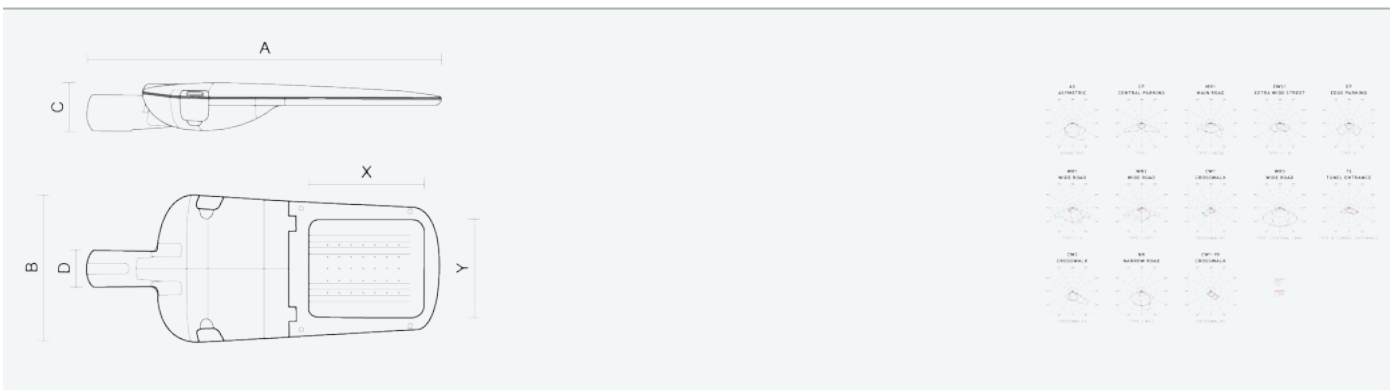

- Stupeň ochrany: IP66
- Okolní teplota: -25–45 °C
- Pevnost v nárazu: IK10
- Životnost: 100000 hodin
- Účinnost svítidla: 142 lm/W
- Index podání barev CRI: 70-79, 2700–2700 K
- Tolerance chromatičnosti (MacAdam): SDCM4
- Kabelové vývodky: šroubovací PG9
- Třída ochrany: I
- Účinník: 0,92
- Třída energetické účinnosti světelného zdroje: D

- Základna: slitina hliníku šedé barvy (RAL 7021)
- Difuzor: tepelně tvrzené bezpečnostní sklo
- Připojení: šroubová třípólová s odpojovačem pro průřez vodičů max. 4 mm²
- Svítidlo odolávající prachu, vlhkosti a tryskající vodě vhodné pro komunikace, obytné zony, parkovací plochy a prostranství
- Svítidlo vhodné pro osvětlení venkovních sportovišť s certifikací BALL-PROFF podle DIN 18032-3
- Katalogově široká varianta volitelného optického systému svítidla pro různé aplikace
- Digitálně stmívatelný DALI driver (AC/DC)

Kód	Typ	Ta Max.: [°C]	Světelný tok LED zdrojů [lm]	Světelný tok svítidla: [lm]	Spotřeba svítidla: [W]	Účinnost svítidla: [lm/W]	Hmotnost netto: [kg]	A [mm]	B [mm]	C [mm]
104418	EVELUX S 16/310/727 DALI WR1	45	2700	2320	16,3	142	5	630	265	95