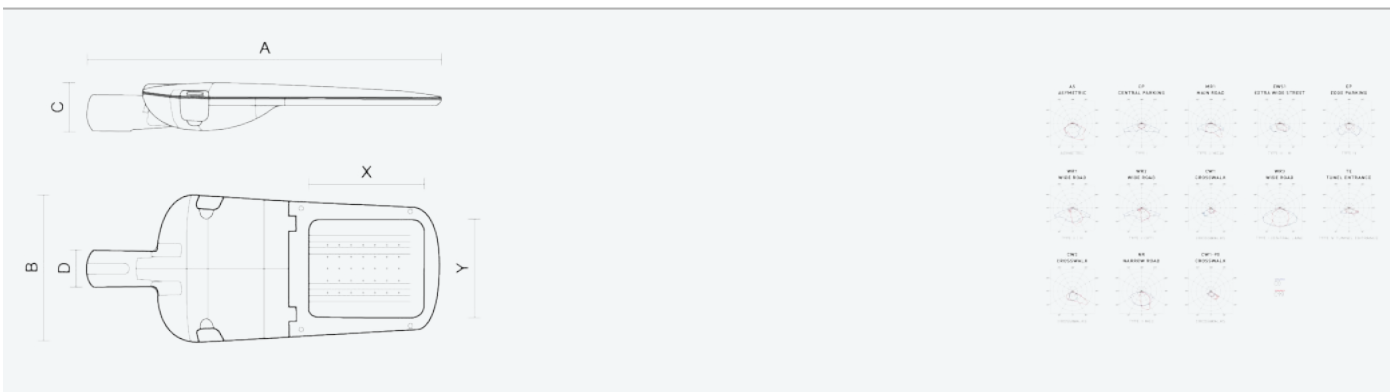

- Stupeň ochrany: IP66
- Okolní teplota: -25–35 °C
- Pevnost v nárazu: IK10
- Životnost: 100000 hodin
- Účinnost svítidla: 146 lm/W
- Index podání barev CRI: 70-79, 2700–2700 K
- Tolerance chromatičnosti (MacAdam): SDCM4
- Kabelové vývodky: šroubovací PG9
- Třída ochrany: I
- Účinník: 0,96
- Třída energetické účinnosti světelného zdroje: D

- Základna: slitina hliníku šedé barvy (RAL 7021)
- Difuzor: tepelně tvrzené bezpečnostní sklo
- Připojení: šroubová třípólová s odpojovačem pro průřez vodičů max. 4 mm²
- Svítidlo odolávající prachu, vlhkosti a tryskající vodě vhodné pro komunikace, obytné zony, parkovací plochy a prostranství
- Svítidlo vhodné pro osvětlení venkovních sportovišť s certifikací BALL-PROFF podle DIN 18032-3
- Katalogově široká varianta volitelného optického systému svítidla pro různé aplikace
- Digitálně stmívatelný DALI driver (AC/DC)

Kód	Typ	Ta Max.: [°C]	Světelný tok LED zdrojů [lm]	Světelný tok svítidla: [lm]	Spotřeba svítidla: [W]	Účinnost svítidla: [lm/W]	Hmotnost netto: [kg]	A [mm]	B [mm]	C [mm]
104251	EVELUX L 96/550/727 DALI EP	35	27460	23620	161,5	146	10	870	345	127

Uvedené hodnoty spotřeby a světelného toku jsou dle platných standardů v toleranci ± 7,5 %

VLASTNOSTI

CERTIFIKACE

KE STAŽENÍ

LDT DATA

104251

EVELUX L 96/550/727 DALI EP

8596328042515