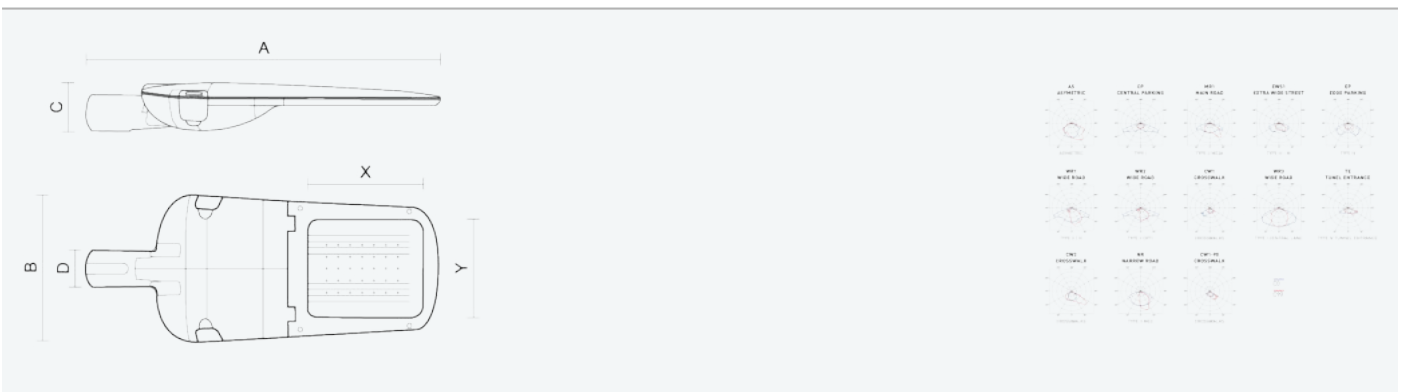

- Stupeň ochrany: IP66
- Okolní teplota: -25–45 °C
- Pevnost v nárazu: IK10
- Životnost: 100000 hodin
- Účinnost svítidla: 142 lm/W
- Index podání barev CRI: 70-79, 2700–2700 K
- Tolerance chromatičnosti (MacAdam): SDCM4
- Kabelové vývodky: šroubovací PG9
- Třída ochrany: I
- Účinník: 0,95
- Třída energetické účinnosti světelného zdroje: D

- Základna: slitina hliníku šedé barvy (RAL 7021)
- Difuzor: tepelně tvrzené bezpečnostní sklo
- Připojení: šroubová třípólová s odpojovačem pro průřez vodičů max. 4 mm²
- Svítidlo odolávající prachu, vlhkosti a tryskající vodě vhodné pro komunikace, obytné zony, parkovací plochy a prostranství
- Svítidlo vhodné pro osvětlení venkovních sportovišť s certifikací BALL-PROFF podle DIN 18032-3
- Katalogově široká varianta volitelného optického systému svítidla pro různé aplikace
- Digitálně stmívatelný DALI driver (AC/DC)

Kód	Typ	Ta Max.: [°C]	Světelný tok LED zdrojů [lm]	Světelný tok svítidla: [lm]	Spotřeba svítidla: [W]	Účinnost svítidla: [lm/W]	Hmotnost netto: [kg]	A [mm]	B [mm]	C [mm]
104507	EVELUX S 24/600/727 DALI EP	45	7500	6450	45,3	142	5	630	265	95

Uvedené hodnoty spotřeby a světelného toku jsou dle platných standardů v toleranci ± 7,5 %

VLASTNOSTI

CERTIFIKACE

KE STAŽENÍ

LDT DATA

104507

EVELUX S 24/600/727 DALI EP

8596328045073