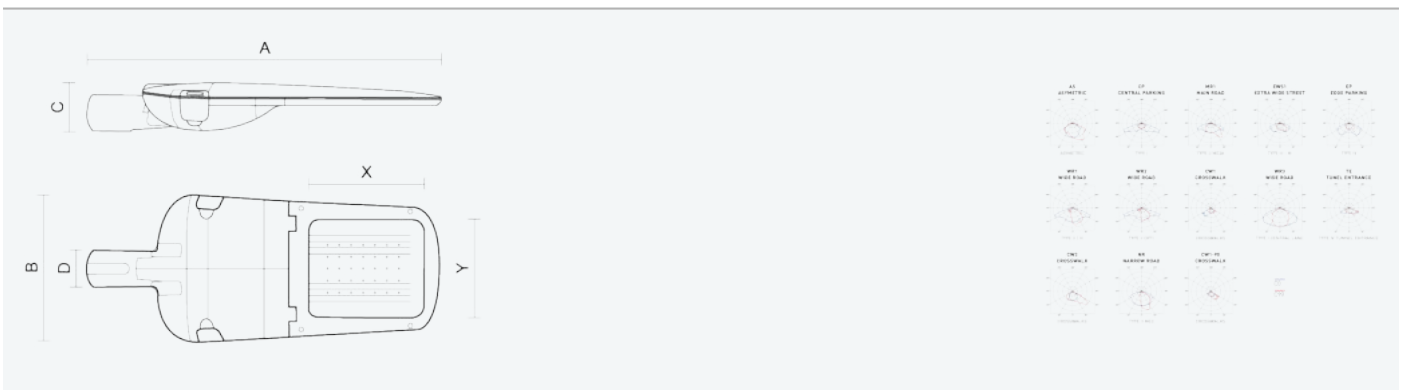

- Stupeň ochrany: IP66
- Okolní teplota: -25–45 °C
- Pevnost v nárazu: IK10
- Životnost: 100000 hodin
- Účinnost svítidla: 151 lm/W
- Index podání barev CRI: 70-79, 2700–2700 K
- Tolerance chromatičnosti (MacAdam): SDCM4
- Kabelové vývodky: šroubovací PG9
- Třída ochrany: I
- Účinník: 0,91
- Třída energetické účinnosti světelného zdroje: D

- Základna: slitina hliníku šedé barvy (RAL 7021)
- Difuzor: tepelně tvrzené bezpečnostní sklo
- Připojení: šroubová třípólová s odpojovačem pro průřez vodičů max. 4 mm²
- Svítidlo odolávající prachu, vlhkosti a tryskající vodě vhodné pro komunikace, obytné zony, parkovací plochy a prostranství
- Svítidlo vhodné pro osvětlení venkovních sportovišť s certifikací BALL-PROFF podle DIN 18032-3
- Katalogově široká varianta volitelného optického systému svítidla pro různé aplikace
- Digitálně stmívatelný DALI driver (AC/DC)

| Kód | Typ | Ta Max.: [°C] | Světelný tok LED zdrojů [lm] | Světelný tok svítidla: [lm] | Spotřeba svítidla: [W] | Účinnost svítidla: [lm/W] | Hmotnost netto: [kg] | A [mm] | B [mm] | C [mm] |
|--------|-------------------------------|---------------|------------------------------|-----------------------------|------------------------|---------------------------|----------------------|--------|--------|--------|
| 104188 | EVELUX L 96/310/727 DALI EWS1 | 45 | 15900 | 13670 | 90,6 | 151 | 10 | 870 | 345 | 127 |