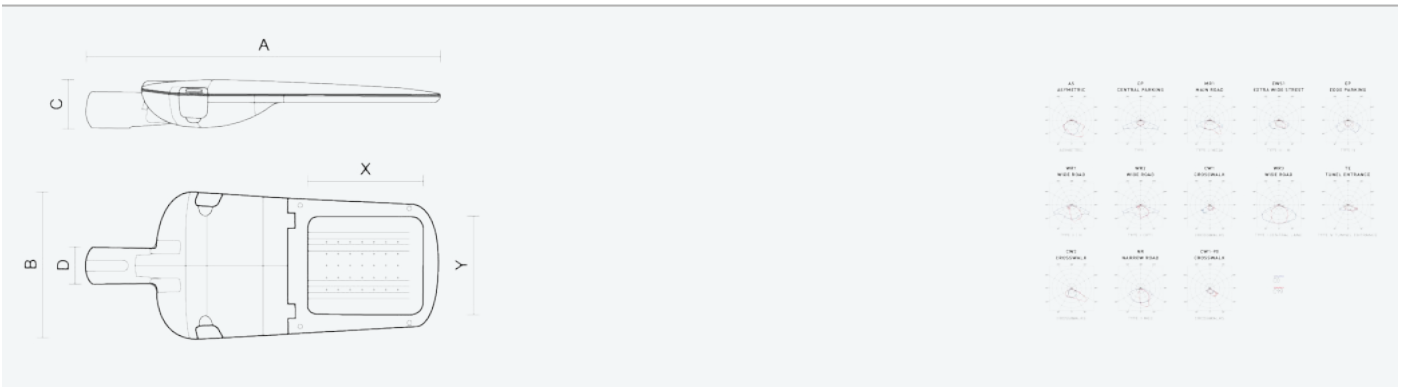

- Stupeň ochrany: IP66
- Okolní teplota: -25–45 °C
- Pevnost v nárazu: IK10
- Životnost: 100000 hodin
- Účinnost svítidla: 142 lm/W
- Index podání barev CRI: 70-79, 2700–2700 K
- Tolerance chromatičnosti (MacAdam): SDCM4
- Kabelové vývodky: šroubovací PG9
- Třída ochrany: I
- Účinník: 0,95
- Třída energetické účinnosti světelného zdroje: D

- Základna: slitina hliníku šedé barvy (RAL 7021)
- Difuzor: tepelně tvrzené bezpečnostní sklo
- Připojení: šroubová třípólová s odpojovačem pro průřez vodičů max. 4 mm²
- Svítidlo odolávající prachu, vlhkosti a tryskající vodě vhodné pro komunikace, obytné zony, parkovací plochy a prostranství
- Svítidlo vhodné pro osvětlení venkovních sportovišť s certifikací BALL-PROFF podle DIN 18032-3
- Katalogově široká varianta volitelného optického systému svítidla pro různé aplikace
- Digitálně stmívatelný DALI driver (AC/DC)

Kód	Typ	Ta Max.: [°C]	Světelný tok LED zdrojů [lm]	Světelný tok svítidla: [lm]	Spotřeba svítidla: [W]	Účinnost svítidla: [lm/W]	Hmotnost netto: [kg]	A [mm]	B [mm]	C [mm]
104510	EVELUX S 24/600/727 DALI MR1	45	7500	6450	45,3	142	5	630	265	95