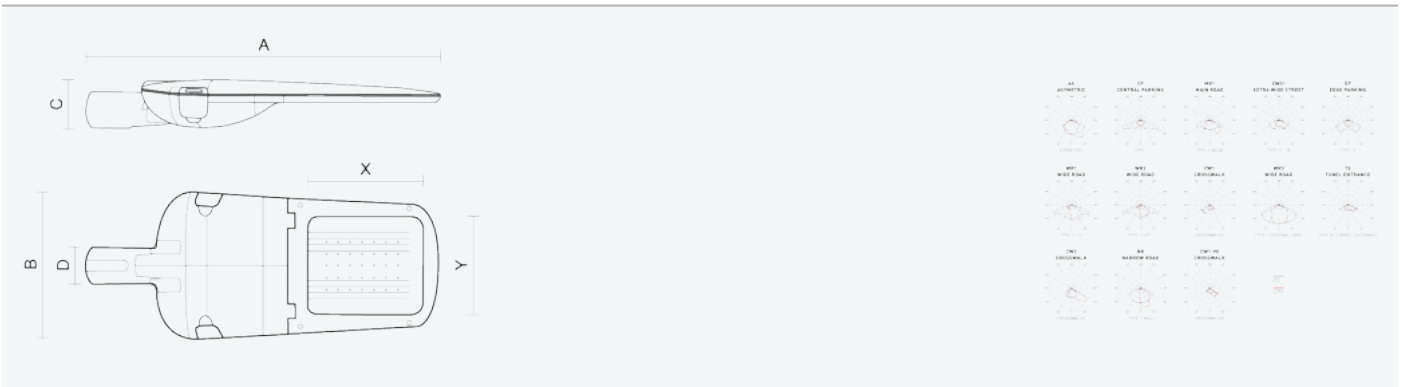

- Stupeň ochrany: IP66
- Okolní teplota: -25–45 °C
- Pevnost v nárazu: IK10
- Životnost: 100000 hodin
- Účinnost svítidla: 144 lm/W
- Index podání barev CRI: 70-79, 2700–2700 K
- Tolerance chromatičnosti (MacAdam): SDCM4
- Kabelové vývodky: šroubovací PG9
- Třída ochrany: I
- Účinník: 0,92
- Třída energetické účinnosti světelného zdroje: D

- Základna: slitina hliníku šedé barvy (RAL 7021)
- Difuzor: tepelně tvrzené bezpečnostní sklo
- Připojení: šroubová třípólová s odpojovačem pro průřez vodičů max. 4 mm²
- Svítidlo odolávající prachu, vlhkosti a tryskající vodě vhodné pro komunikace, obytné zony, parkovací plochy a prostranství
- Svítidlo vhodné pro osvětlení venkovních sportovišť s certifikací BALL-PROFF podle DIN 18032-3
- Katalogově široká varianta volitelného optického systému svítidla pro různé aplikace
- Digitálně stmívatelný DALI driver (AC/DC)

| Kód | Typ | Ta Max.: [°C] | Světelný tok LED zdrojů [lm] | Světelný tok svítidla: [lm] | Spotřeba svítidla: [W] | Účinnost svítidla: [lm/W] | Hmotnost netto: [kg] | A [mm] | B [mm] | C [mm] |
|--------|------------------------------|---------------|------------------------------|-----------------------------|------------------------|---------------------------|----------------------|--------|--------|--------|
| 104478 | EVELUX S 24/450/727 DALI MR1 | 45 | 5690 | 4890 | 33,9 | 144 | 5 | 630 | 265 | 95 |