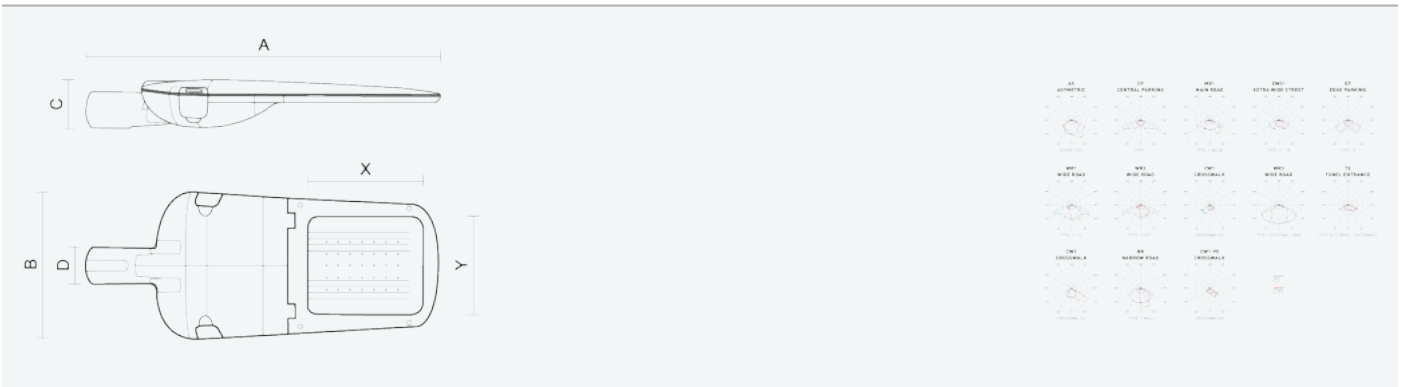

- Stupeň ochrany: IP66
- Okolní teplota: -25–45 °C
- Pevnost v nárazu: IK10
- Životnost: 100000 hodin
- Účinnost svítidla: 142 lm/W
- Index podání barev CRI: 70-79, 2700–2700 K
- Tolerance chromatičnosti (MacAdam): SDCM4
- Kabelové vývodky: šroubovací PG9
- Třída ochrany: I
- Účinník: 0,9
- Třída energetické účinnosti světelného zdroje: D

- Základna: slitina hliníku šedé barvy (RAL 7021)
- Difuzor: tepelně tvrzené bezpečnostní sklo
- Připojení: šroubová třípólová s odpojovačem pro průřez vodičů max. 4 mm²
- Svítidlo odolávající prachu, vlhkosti a tryskající vodě vhodné pro komunikace, obytné zony, parkovací plochy a prostranství
- Svítidlo vhodné pro osvětlení venkovních sportovišť s certifikací BALL-PROFF podle DIN 18032-3
- Katalogově široká varianta volitelného optického systému svítidla pro různé aplikace
- Digitálně stmívatelný DALI driver (AC/DC)

Kód	Typ	Ta Max.: [°C]	Světelný tok LED zdrojů [lm]	Světelný tok svítidla: [lm]	Spotřeba svítidla: [W]	Účinnost svítidla: [lm/W]	Hmotnost netto: [kg]	A [mm]	B [mm]	C [mm]
104446	EVELUX S 24/310/727 DALI MR1	45	3950	3400	23,9	142	5	630	265	95