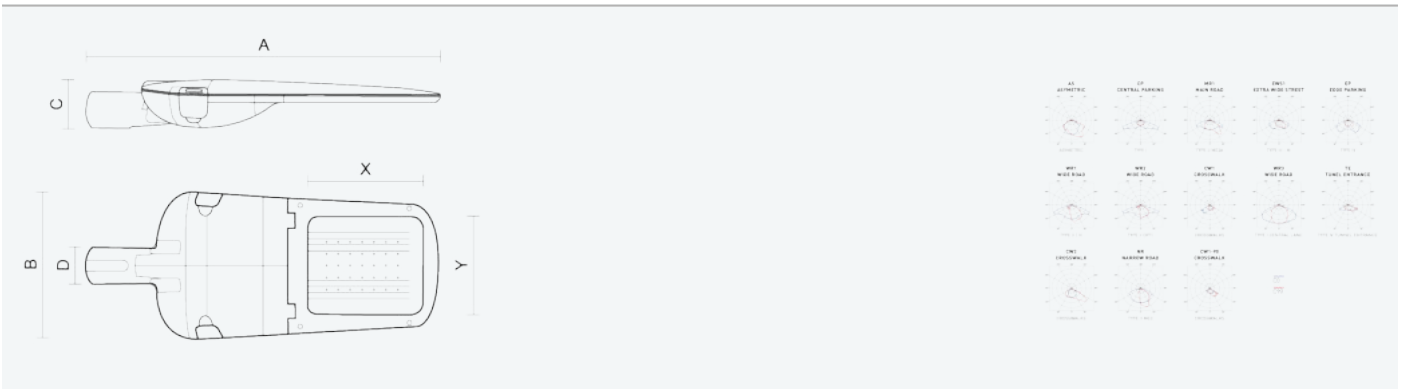

- Stupeň ochrany: IP66
- Okolní teplota: -25–45 °C
- Pevnost v nárazu: IK10
- Životnost: 100000 hodin
- Účinnost svítidla: 151 lm/W
- Index podání barev CRI: 70-79, 2700–2700 K
- Tolerance chromatičnosti (MacAdam): SDCM4
- Kabelové vývodky: šroubovací PG9
- Třída ochrany: I
- Účinník: 0,91
- Třída energetické účinnosti světelného zdroje: D

- Základna: slitina hliníku šedé barvy (RAL 7021)
- Difuzor: tepelně tvrzené bezpečnostní sklo
- Připojení: šroubová třípólová s odpojovačem pro průřez vodičů max. 4 mm<sup>2</sup>
- Svítidlo odolávající prachu, vlhkosti a tryskající vodě vhodné pro komunikace, obytné zony, parkovací plochy a prostranství
- Svítidlo vhodné pro osvětlení venkovních sportovišť s certifikací BALL-PROFF podle DIN 18032-3
- Katalogově široká varianta volitelného optického systému svítidla pro různé aplikace
- Digitálně stmívatelný DALI driver (AC/DC)

Kód	Typ	Ta Max.: [°C]	Světelný tok LED zdrojů [lm]	Světelný tok svítidla: [lm]	Spotřeba svítidla: [W]	Účinnost svítidla: [lm/W]	Hmotnost netto: [kg]	A [mm]	B [mm]	C [mm]
104183	EVELUX L 96/310/727 DALI CP	45	15900	13670	90,6	151	10	870	345	127

Uvedené hodnoty spotřeby a světelného toku jsou dle platných standardů v toleranci ± 7,5 %

VLASTNOSTI

CERTIFIKACE

KE STAŽENÍ

LDT DATA

**104183**

EVELUX L 96/310/727 DALI CP

8596328041839