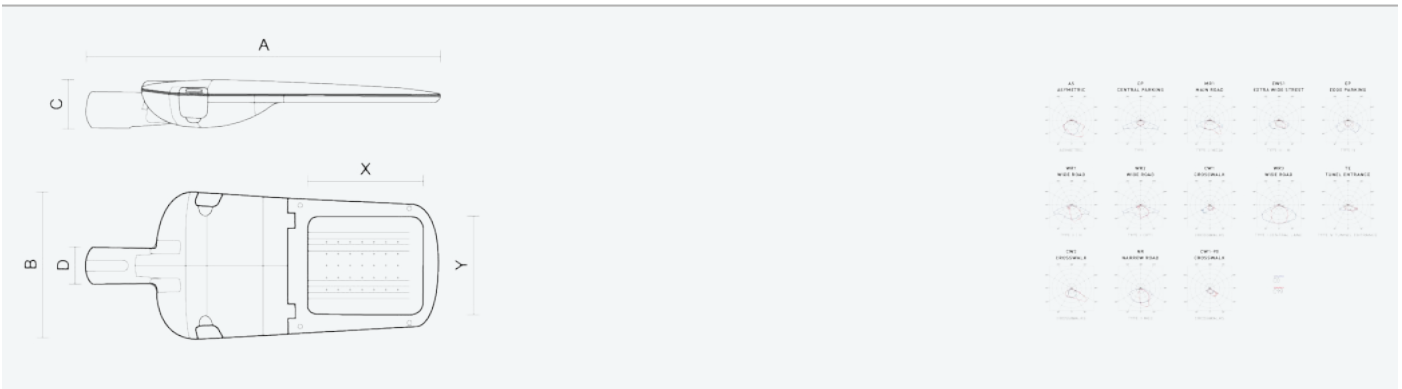

- Stupeň ochrany: IP66
- Okolní teplota: -25–45 °C
- Pevnost v nárazu: IK10
- Životnost: 100000 hodin
- Účinnost svítidla: 146 lm/W
- Index podání barev CRI: 70-79, 2700–2700 K
- Tolerance chromatičnosti (MacAdam): SDCM4
- Kabelové vývodky: šroubovací PG9
- Třída ochrany: I
- Účinník: 0,97
- Třída energetické účinnosti světelného zdroje: D

- Základna: slitina hliníku šedé barvy (RAL 7021)
- Difuzor: tepelně tvrzené bezpečnostní sklo
- Připojení: šroubová třípólová s odpojovačem pro průřez vodičů max. 4 mm²
- Svítidlo odolávající prachu, vlhkosti a tryskající vodě vhodné pro komunikace, obytné zony, parkovací plochy a prostranství
- Svítidlo vhodné pro osvětlení venkovních sportovišť s certifikací BALL-PROFF podle DIN 18032-3
- Katalogově široká varianta volitelného optického systému svítidla pro různé aplikace
- Digitálně stmívatelný DALI driver (AC/DC)

Kód	Typ	Ta Max.: [°C]	Světelný tok LED zdrojů [lm]	Světelný tok svítidla: [lm]	Spotřeba svítidla: [W]	Účinnost svítidla: [lm/W]	Hmotnost netto: [kg]	A [mm]	B [mm]	C [mm]
104375	EVELUX M 48/600/727 DALI CP	45	14980	12880	88,1	146	7,2	720	310	100

Uvedené hodnoty spotřeby a světelného toku jsou dle platných standardů v toleranci ± 7,5 %

VLASTNOSTI

CERTIFIKACE

KE STAŽENÍ

LDT DATA

104375

EVELUX M 48/600/727 DALI CP

8596328043758