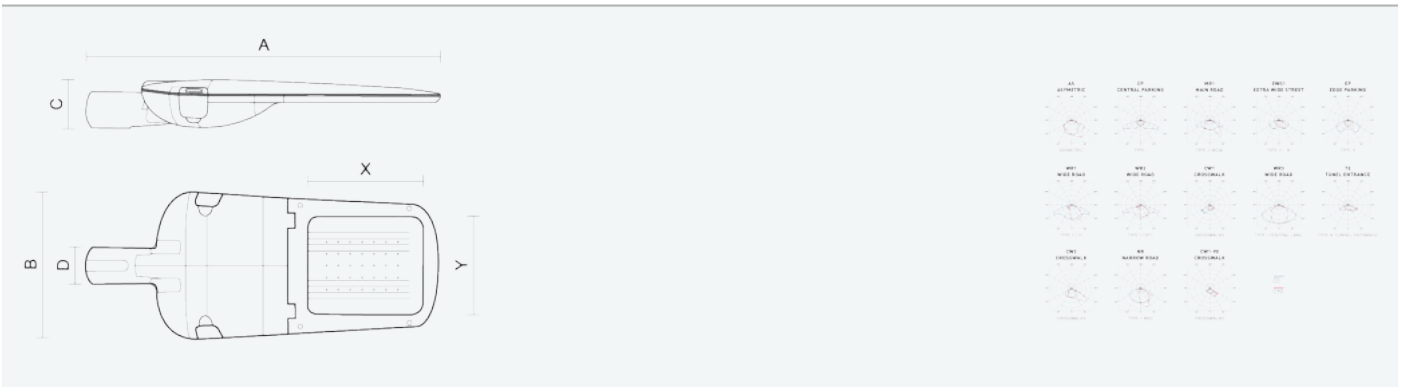

- Stupeň ochrany: IP66
- Okolní teplota: -25–45 °C
- Pevnost v nárazu: IK10
- Životnost: 100000 hodin
- Účinnost svítidla: 142 lm/W
- Index podání barev CRI: 70-79, 2700–2700 K
- Tolerance chromatičnosti (MacAdam): SDCM4
- Kabelové vývodky: šroubovací PG9
- Třída ochrany: I
- Účinník: 0,9
- Třída energetické účinnosti světelného zdroje: D

- Základna: slitina hliníku šedé barvy (RAL 7021)
- Difuzor: tepelně tvrzené bezpečnostní sklo
- Připojení: šroubová třípólová s odpojovačem pro průřez vodičů max. 4 mm²
- Svítidlo odolávající prachu, vlhkosti a tryskající vodě vhodné pro komunikace, obytné zony, parkovací plochy a prostranství
- Svítidlo vhodné pro osvětlení venkovních sportovišť s certifikací BALL-PROFF podle DIN 18032-3
- Katalogově široká varianta volitelného optického systému svítidla pro různé aplikace
- Digitálně stmívatelný DALI driver (AC/DC)

Kód	Typ	Ta Max.: [°C]	Světelný tok LED zdrojů [lm]	Světelný tok svítidla: [lm]	Spotřeba svítidla: [W]	Účinnost svítidla: [lm/W]	Hmotnost netto: [kg]	A [mm]	B [mm]	C [mm]
104439	EVELUX S 24/310/727 DALI CP	45	3950	3400	23,9	142	5	630	265	95