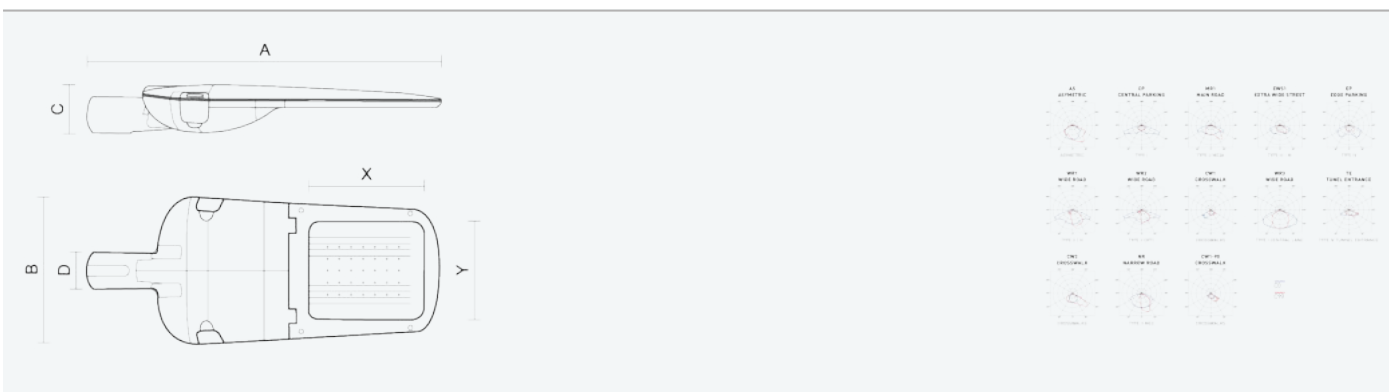

- Stupeň ochrany: IP66
- Okolní teplota: -25–35 °C
- Pevnost v nárazu: IK10
- Životnost: 100000 hodin
- Účinnost svítidla: 146 lm/W
- Index podání barev CRI: 70-79, 2700–2700 K
- Tolerance chromatičnosti (MacAdam): SDCM4
- Kabelové vývodky: šroubovací PG9
- Třída ochrany: I
- Účinník: 0,96
- Třída energetické účinnosti světelného zdroje: D

- Základna: slitina hliníku šedé barvy (RAL 7021)
- Difuzor: tepelně tvrzené bezpečnostní sklo
- Připojení: šroubová třípólová s odpojovačem pro průřez vodičů max. 4 mm²
- Svítidlo odolávající prachu, vlhkosti a tryskající vodě vhodné pro komunikace, obytné zony, parkovací plochy a prostranství
- Svítidlo vhodné pro osvětlení venkovních sportovišť s certifikací BALL-PROFF podle DIN 18032-3
- Katalogově široká varianta volitelného optického systému svítidla pro různé aplikace
- Digitálně stmívatelný DALI driver (AC/DC)

Kód	Typ	Ta Max.: [°C]	Světelný tok LED zdrojů [lm]	Světelný tok svítidla: [lm]	Spotřeba svítidla: [W]	Účinnost svítidla: [lm/W]	Hmotnost netto: [kg]	A [mm]	B [mm]	C [mm]
104246	EVELUX L 96/550/727 DALI AS	35	27460	23620	161,5	146	10	870	345	127