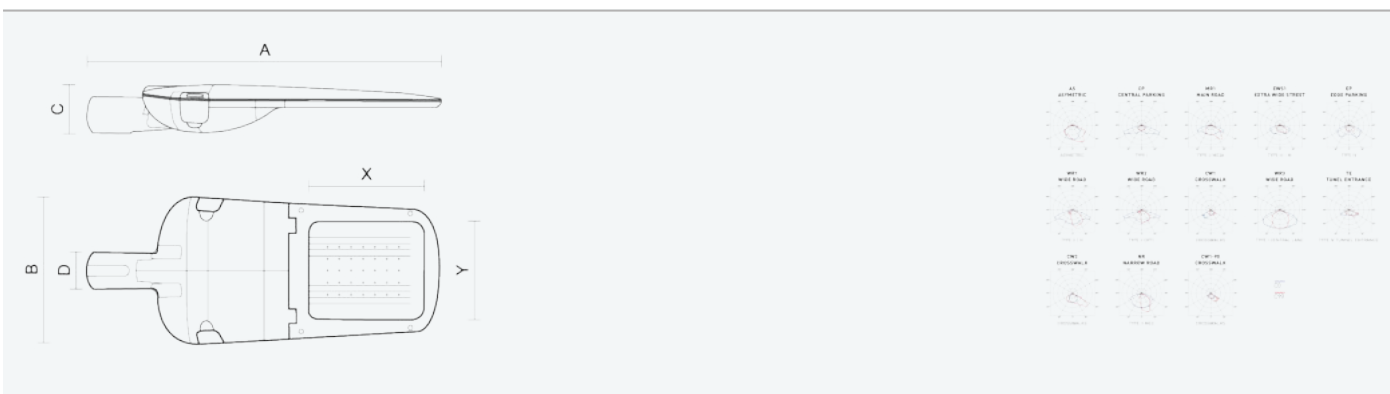

- Stupeň ochrany: IP66
- Okolní teplota: -25–45 °C
- Pevnost v nárazu: IK10
- Životnost: 100000 hodin
- Účinnost svítidla: 151 lm/W
- Index podání barev CRI: 70-79, 2700–2700 K
- Tolerance chromatičnosti (MacAdam): SDCM4
- Kabelové vývodky: šroubovací PG9
- Třída ochrany: I
- Účinník: 0,92
- Třída energetické účinnosti světelného zdroje: D

- Základna: slitina hliníku šedé barvy (RAL 7021)
- Difuzor: tepelně tvrzené bezpečnostní sklo
- Připojení: šroubová třípólová s odpojovačem pro průřez vodičů max. 4 mm²
- Svítidlo odolávající prachu, vlhkosti a tryskající vodě vhodné pro komunikace, obytné zony, parkovací plochy a prostranství
- Svítidlo vhodné pro osvětlení venkovních sportovišť s certifikací BALL-PROFF podle DIN 18032-3
- Katalogově široká varianta volitelného optického systému svítidla pro různé aplikace
- Digitálně stmívatelný DALI driver (AC/DC)

Kód	Typ	Ta Max.: [°C]	Světelný tok LED zdrojů [lm]	Světelný tok svítidla: [lm]	Spotřeba svítidla: [W]	Účinnost svítidla: [lm/W]	Hmotnost netto: [kg]	A [mm]	B [mm]	C [mm]
104310	EVELUX M 48/310/727 DALI AS	45	7950	6840	45,3	151	7,2	720	310	100