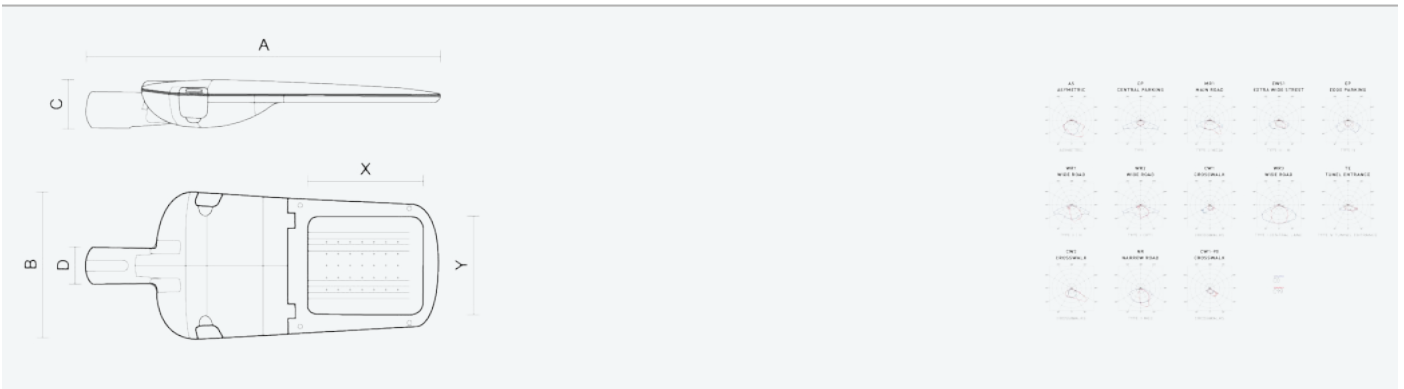

- Stupeň ochrany: IP66
- Okolní teplota: -25–45 °C
- Pevnost v nárazu: IK10
- Životnost: 100000 hodin
- Účinnost svítidla: 142 lm/W
- Index podání barev CRI: 70-79, 2700–2700 K
- Tolerance chromatičnosti (MacAdam): SDCM4
- Kabelové vývodky: šroubovací PG9
- Třída ochrany: I
- Účinník: 0,92
- Třída energetické účinnosti světelného zdroje: D

- Základna: slitina hliníku šedé barvy (RAL 7021)
- Difuzor: tepelně tvrzené bezpečnostní sklo
- Připojení: šroubová třípólová s odpojovačem pro průřez vodičů max. 4 mm²
- Svítidlo odolávající prachu, vlhkosti a tryskající vodě vhodné pro komunikace, obytné zony, parkovací plochy a prostranství
- Svítidlo vhodné pro osvětlení venkovních sportovišť s certifikací BALL-PROFF podle DIN 18032-3
- Katalogově široká varianta volitelného optického systému svítidla pro různé aplikace
- Digitálně stmívatelný DALI driver (AC/DC)

Kód	Typ	Ta Max.: [°C]	Světelný tok LED zdrojů [lm]	Světelný tok svítidla: [lm]	Spotřeba svítidla: [W]	Účinnost svítidla: [lm/W]	Hmotnost netto: [kg]	A [mm]	B [mm]	C [mm]
104406	EVELUX S 16/310/727 DALI AS	45	2700	2320	16,3	142	5	630	265	95