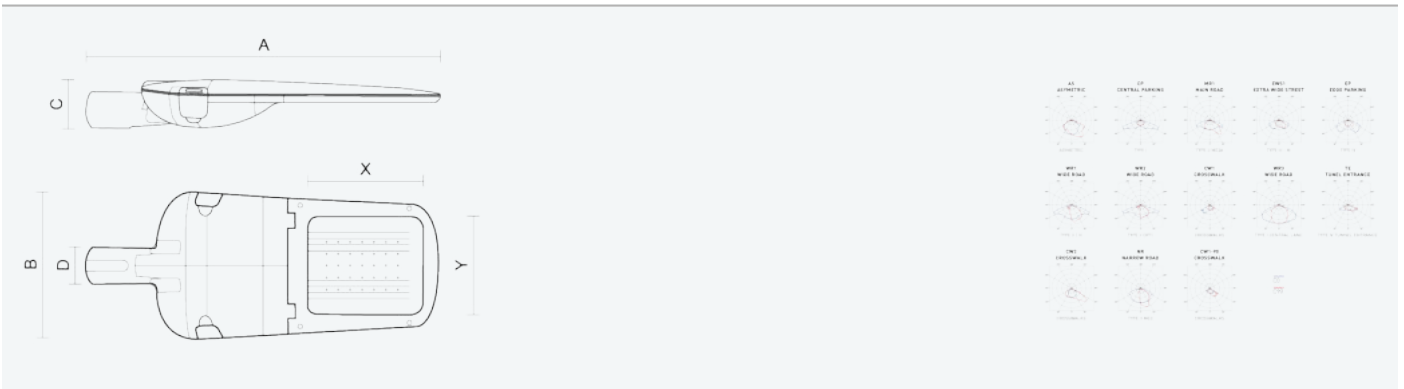

- Stupeň ochrany: IP66
- Okolní teplota: -25–45 °C
- Pevnost v nárazu: IK10
- Životnost: 100000 hodin
- Účinnost svítidla: 142 lm/W
- Index podání barev CRI: 70-79, 2700–2700 K
- Tolerance chromatičnosti (MacAdam): SDCM4
- Kabelové vývodky: šroubovací PG9
- Třída ochrany: I
- Účinník: 0,95
- Třída energetické účinnosti světelného zdroje: D

- Základna: slitina hliníku šedé barvy (RAL 7021)
- Difuzor: tepelně tvrzené bezpečnostní sklo
- Připojení: šroubová třípólová s odpojovačem pro průřez vodičů max. 4 mm<sup>2</sup>
- Svítidlo odolávající prachu, vlhkosti a tryskající vodě vhodné pro komunikace, obytné zony, parkovací plochy a prostranství
- Svítidlo vhodné pro osvětlení venkovních sportovišť s certifikací BALL-PROFF podle DIN 18032-3
- Katalogově široká varianta volitelného optického systému svítidla pro různé aplikace
- Elektronický driver ON/OFF (AC, DC na vyžádání)

| Kód    | Typ                        | Ta Max.: [°C] | Světelný tok LED zdrojů [lm] | Světelný tok svítidla: [lm] | Spotřeba svítidla: [W] | Účinnost svítidla: [lm/W] | Hmotnost netto: [kg] | A [mm] | B [mm] | C [mm] |
|--------|----------------------------|---------------|------------------------------|-----------------------------|------------------------|---------------------------|----------------------|--------|--------|--------|
| 104500 | EVELUX S 24/600/727 CW1-90 | 45            | 7500                         | 6450                        | 45,3                   | 142                       | 5                    | 630    | 265    | 95     |