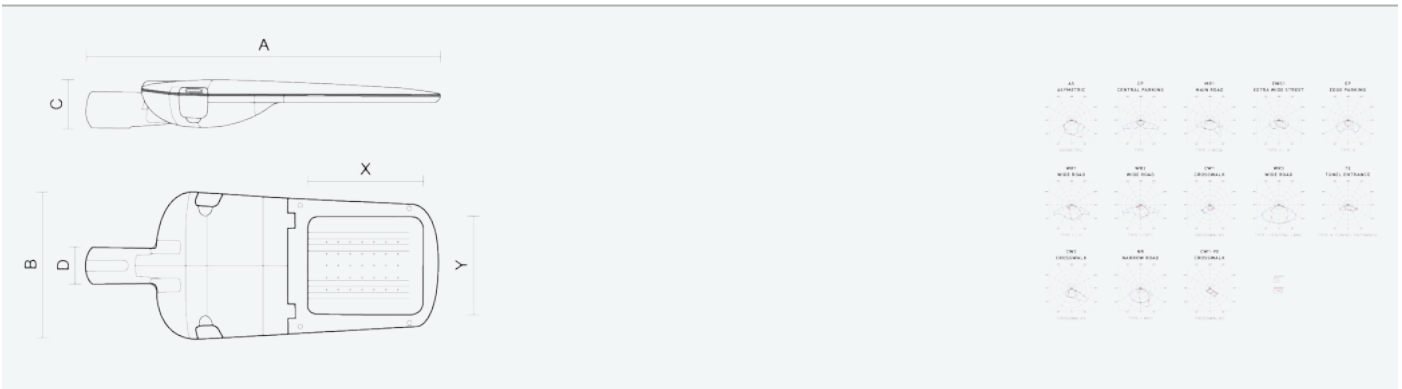

- Stupeň ochrany: IP66
- Okolní teplota: -25–45 °C
- Pevnost v nárazu: IK10
- Životnost: 100000 hodin
- Účinnost svítidla: 140 lm/W
- Index podání barev CRI: 70-79, 2700–2700 K
- Tolerance chromatičnosti (MacAdam): SDCM4
- Kabelové vývodky: šroubovací PG9
- Třída ochrany: I
- Účinník: 0,97
- Třída energetické účinnosti světelného zdroje: D

- Základna: slitina hliníku šedé barvy (RAL 7021)
- Difuzor: tepelně tvrzené bezpečnostní sklo
- Připojení: šroubová třípólová s odpojovačem pro průřez vodičů max. 4 mm<sup>2</sup>
- Svítidlo odolávající prachu, vlhkosti a tryskající vodě vhodné pro komunikace, obytné zony, parkovací plochy a prostranství
- Svítidlo vhodné pro osvětlení venkovních sportovišť s certifikací BALL-PROFF podle DIN 18032-3
- Katalogově široká varianta volitelného optického systému svítidla pro různé aplikace
- Elektronický driver ON/OFF (AC, DC na vyžádání)

Kód	Typ	Ta Max.: [°C]	Světelný tok LED zdrojů [lm]	Světelný tok svítidla: [lm]	Spotřeba svítidla: [W]	Účinnost svítidla: [lm/W]	Hmotnost netto: [kg]	A [mm]	B [mm]	C [mm]
104564	EVELUX XS 16/600/727 CW1-90	45	4990	4290	30,7	140	3,5	570	230	95

Uvedené hodnoty spotřeby a světelného toku jsou dle platných standardů v toleranci ± 7,5 %

VLASTNOSTI

CERTIFIKACE

KE STAŽENÍ

LDT DATA

**104564**

EVELUX XS 16/600/727 CW1-90

8596328045646