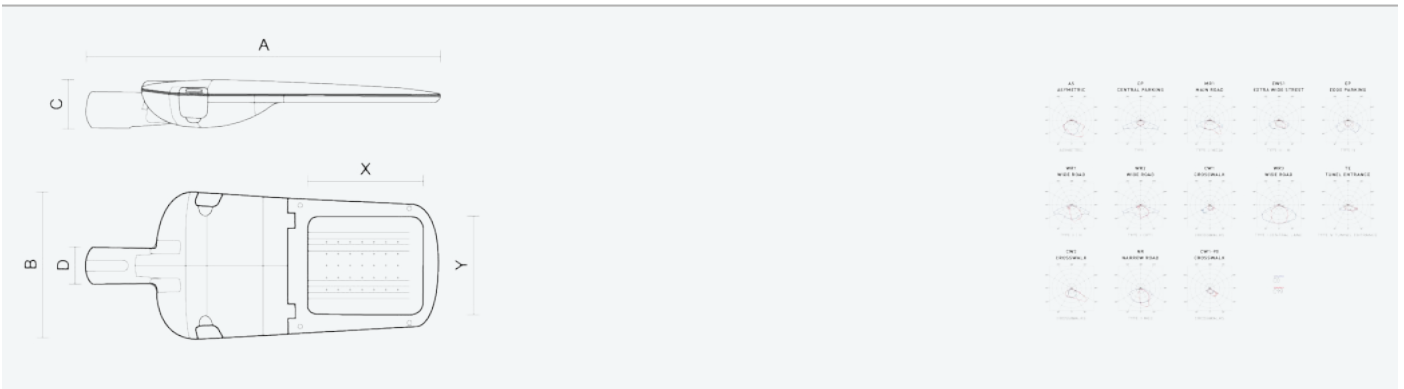

- Stupeň ochrany: IP66
- Okolní teplota: -25–45 °C
- Pevnost v nárazu: IK10
- Životnost: 100000 hodin
- Účinnost svítidla: 141 lm/W
- Index podání barev CRI: 70-79, 2700–2700 K
- Tolerance chromatičnosti (MacAdam): SDCM4
- Kabelové vývodky: šroubovací PG9
- Třída ochrany: I
- Účinník: 0,92
- Třída energetické účinnosti světelného zdroje: D

- Základna: slitina hliníku šedé barvy (RAL 7021)
- Difuzor: tepelně tvrzené bezpečnostní sklo
- Připojení: šroubová třípólová s odpojovačem pro průřez vodičů max. 4 mm²
- Svítidlo odolávající prachu, vlhkosti a tryskající vodě vhodné pro komunikace, obytné zony, parkovací plochy a prostranství
- Svítidlo vhodné pro osvětlení venkovních sportovišť s certifikací BALL-PROFF podle DIN 18032-3
- Katalogově široká varianta volitelného optického systému svítidla pro různé aplikace
- Elektronický driver ON/OFF (AC, DC na vyžádání)

Kód	Typ	Ta Max.: [°C]	Světelný tok LED zdrojů [lm]	Světelný tok svítidla: [lm]	Spotřeba svítidla: [W]	Účinnost svítidla: [lm/W]	Hmotnost netto: [kg]	A [mm]	B [mm]	C [mm]
104532	EVELUX XS 16/310/727 CW1-90	45	2680	2300	16,3	141	3,5	570	230	95