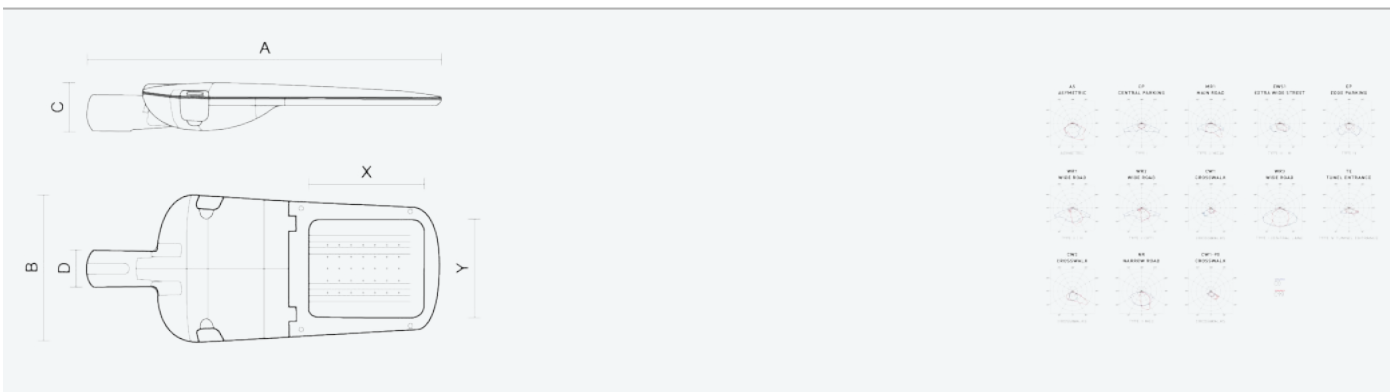

- Stupeň ochrany: IP66
- Okolní teplota: -25–45 °C
- Pevnost v nárazu: IK10
- Životnost: 100000 hodin
- Účinnost svítidla: 151 lm/W
- Index podání barev CRI: 70-79, 2700–2700 K
- Tolerance chromatičnosti (MacAdam): SDCM4
- Kabelové vývodky: šroubovací PG9
- Třída ochrany: I
- Účinník: 0,91
- Třída energetické účinnosti světelného zdroje: D

- Základna: slitina hliníku šedé barvy (RAL 7021)
- Difuzor: tepelně tvrzené bezpečnostní sklo
- Připojení: šroubová třípólová s odpojovačem pro průřez vodičů max. 4 mm²
- Svítidlo odolávající prachu, vlhkosti a tryskající vodě vhodné pro komunikace, obytné zony, parkovací plochy a prostranství
- Svítidlo vhodné pro osvětlení venkovních sportovišť s certifikací BALL-PROFF podle DIN 18032-3
- Katalogově široká varianta volitelného optického systému svítidla pro různé aplikace
- Elektronický driver ON/OFF (AC, DC na vyžádání)

Kód	Typ	Ta Max.: [°C]	Světelný tok LED zdrojů [lm]	Světelný tok svítidla: [lm]	Spotřeba svítidla: [W]	Účinnost svítidla: [lm/W]	Hmotnost netto: [kg]	A [mm]	B [mm]	C [mm]
104203	EVELUX L 96/310/727 NR	45	15900	13670	90,6	151	10	870	345	127