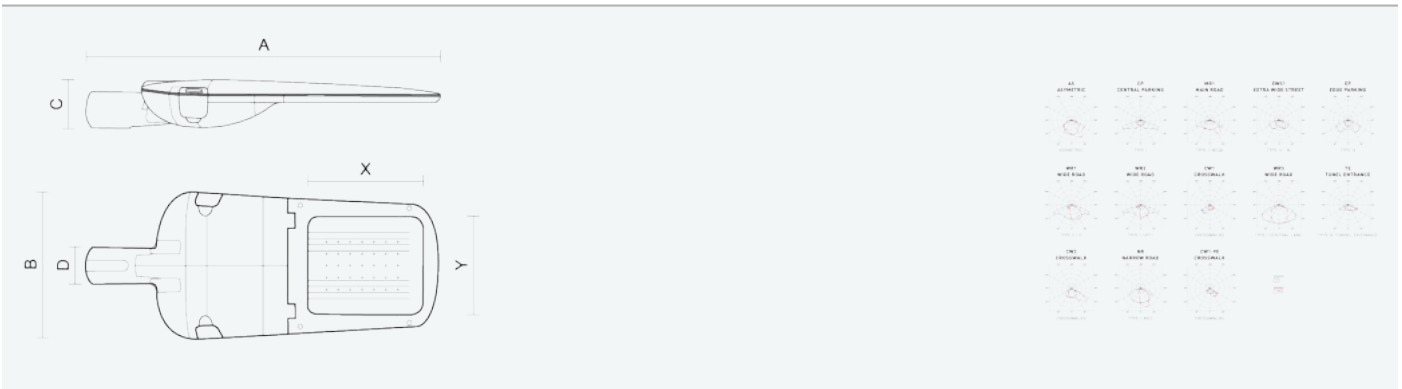

- Stupeň ochrany: IP66
- Okolní teplota: -25–45 °C
- Pevnost v nárazu: IK10
- Životnost: 100000 hodin
- Účinnost svítidla: 151 lm/W
- Index podání barev CRI: 70-79, 2700–2700 K
- Tolerance chromatičnosti (MacAdam): SDCM4
- Kabelové vývodky: šroubovací PG9
- Třída ochrany: I
- Účinník: 0,92
- Třída energetické účinnosti světelného zdroje: D

- Základna: slitina hliníku šedé barvy (RAL 7021)
- Difuzor: tepelně tvrzené bezpečnostní sklo
- Připojení: šroubová třípólová s odpojovačem pro průřez vodičů max. 4 mm²
- Svítidlo odolávající prachu, vlhkosti a tryskající vodě vhodné pro komunikace, obytné zony, parkovací plochy a prostranství
- Svítidlo vhodné pro osvětlení venkovních sportovišť s certifikací BALL-PROFF podle DIN 18032-3
- Katalogově široká varianta volitelného optického systému svítidla pro různé aplikace
- Elektronický driver ON/OFF (AC, DC na vyžádání)

Kód	Typ	Ta Max.: [°C]	Světelný tok LED zdrojů [lm]	Světelný tok svítidla: [lm]	Spotřeba svítidla: [W]	Účinnost svítidla: [lm/W]	Hmotnost netto: [kg]	A [mm]	B [mm]	C [mm]
104331	EVELUX M 48/310/727 NR	45	7950	6840	45,3	151	7,2	720	310	100